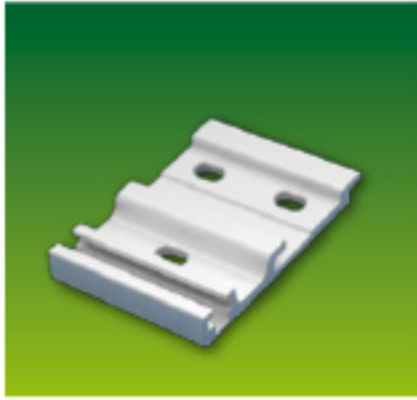

## ΠΕΡΓΚΟΛΑ

ΟΔΗΓΟΣ  
PERGO IDEAL 205

ΟΔΗΓΟΣ  
PERGO IDEAL 130

ΑΝΤΙΒΑΡΟ

ΑΝΤΙΡΙΔΑ

ΔΟΚΟΣ

ΑΞΟΝΕΣ ΚΙΝΗΣΗΣ

ΥΔΡΟΡΡΟΗ

ΠΡΟΦΙΛ  
ΚΑΛΥΠΤΡΑΣ

ΒΑΣΗ ΟΔΗΓΟΥ

ΦΟΥΡΟΥΣΙ ΠΙΣΩ

ΦΟΥΡΟΥΣΙ ΜΠΡΟΣΤΑ

ΡΟΔΑΚΙ

ΠΡΩΤΟ ΡΟΔΑΚΙ

ΒΑΣΗ ΣΤΗΡΙΞΗΣ  
ΜΟΤΕΡ

ΓΩΝΙΕΣ ΟΔΗΓΟΥ