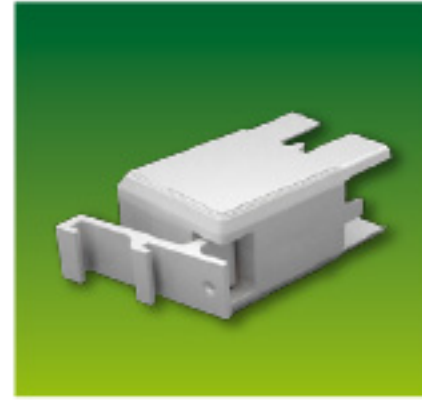

## ΠΕΡΓΚΟΛΑ

ΟΔΗΓΟΣ  
PERGO IDEAL 205

ΟΔΗΓΟΣ  
PERGO IDEAL 130

ΑΝΤΙΒΑΡΟ

ΑΝΤΙΡΙΔΑ

ΔΟΚΟΣ

ΑΞΟΝΕΣ ΚΙΝΗΣΗΣ

ΥΔΡΟΡΡΟΗ

ΠΡΟΦΙΛ  
ΚΑΛΥΠΤΡΑΣ

ΒΑΣΗ ΟΔΗΓΟΥ

ΦΟΥΡΟΥΣΙ ΠΙΣΩ

ΦΟΥΡΟΥΣΙ ΜΠΡΟΣΤΑ

ΡΟΔΑΚΙ

ΠΡΩΤΟ ΡΟΔΑΚΙ

ΒΑΣΗ ΣΤΗΡΙΞΗΣ  
ΜΟΤΕΡ

ΓΩΝΙΕΣ ΟΔΗΓΟΥ

ΛΑΜΑΚΙ ΟΔΗΓΟΥ  
ΥΔΡΟΡΡΟΗΣ

ΚΙΒΩΤΙΟ ΜΟΤΕΡ