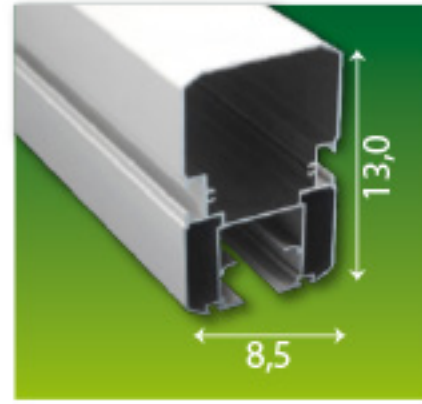

## ΠΕΡΓΚΟΛΑ

ΟΔΗΓΟΣ  
PERGO IDEAL 205

ΟΔΗΓΟΣ  
PERGO IDEAL 130

ΑΝΤΙΒΑΡΟ

ΑΝΤΙΡΙΔΑ

ΔΟΚΟΣ

ΑΞΟΝΕΣ ΚΙΝΗΣΗΣ

ΥΔΡΟΡΡΟΗ

ΠΡΟΦΙΛ  
ΚΑΛΥΠΤΡΑΣ

ΒΑΣΗ ΟΔΗΓΟΥ

ΦΟΥΡΟΥΣΙ ΠΙΣΩ

ΦΟΥΡΟΥΣΙ ΜΠΡΟΣΤΑ

ΡΟΔΑΚΙ

ΠΡΩΤΟ ΡΟΔΑΚΙ

ΒΑΣΗ ΣΤΗΡΙΞΗΣ  
ΜΟΤΕΡ

ΓΩΝΙΕΣ ΟΔΗΓΟΥ