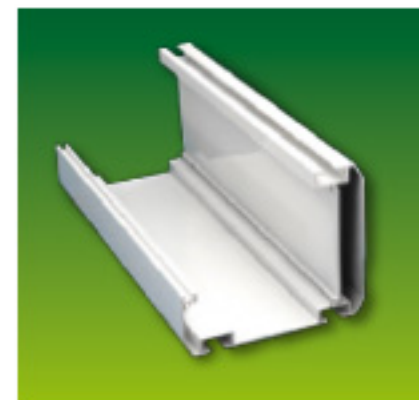

## ΠΕΡΓΚΟΛΑ

ΟΔΗΓΟΣ  
PERGO IDEAL 205

ΟΔΗΓΟΣ  
PERGO IDEAL 130

ΑΝΤΙΒΑΡΟ

ΑΝΤΙΡΙΔΑ

ΔΟΚΟΣ

ΑΞΟΝΕΣ ΚΙΝΗΣΗΣ

ΥΔΡΟΡΡΟΗ

ΠΡΟΦΙΛ  
ΚΑΛΥΠΤΡΑΣ

ΒΑΣΗ ΟΔΗΓΟΥ

ΦΟΥΡΟΥΣΙ ΠΙΣΩ

ΦΟΥΡΟΥΣΙ ΜΠΡΟΣΤΑ

ΡΟΔΑΚΙ

ΠΡΩΤΟ ΡΟΔΑΚΙ

ΒΑΣΗ ΣΤΗΡΙΞΗΣ  
ΜΟΤΕΡ

ΓΩΝΙΕΣ ΟΔΗΓΟΥ