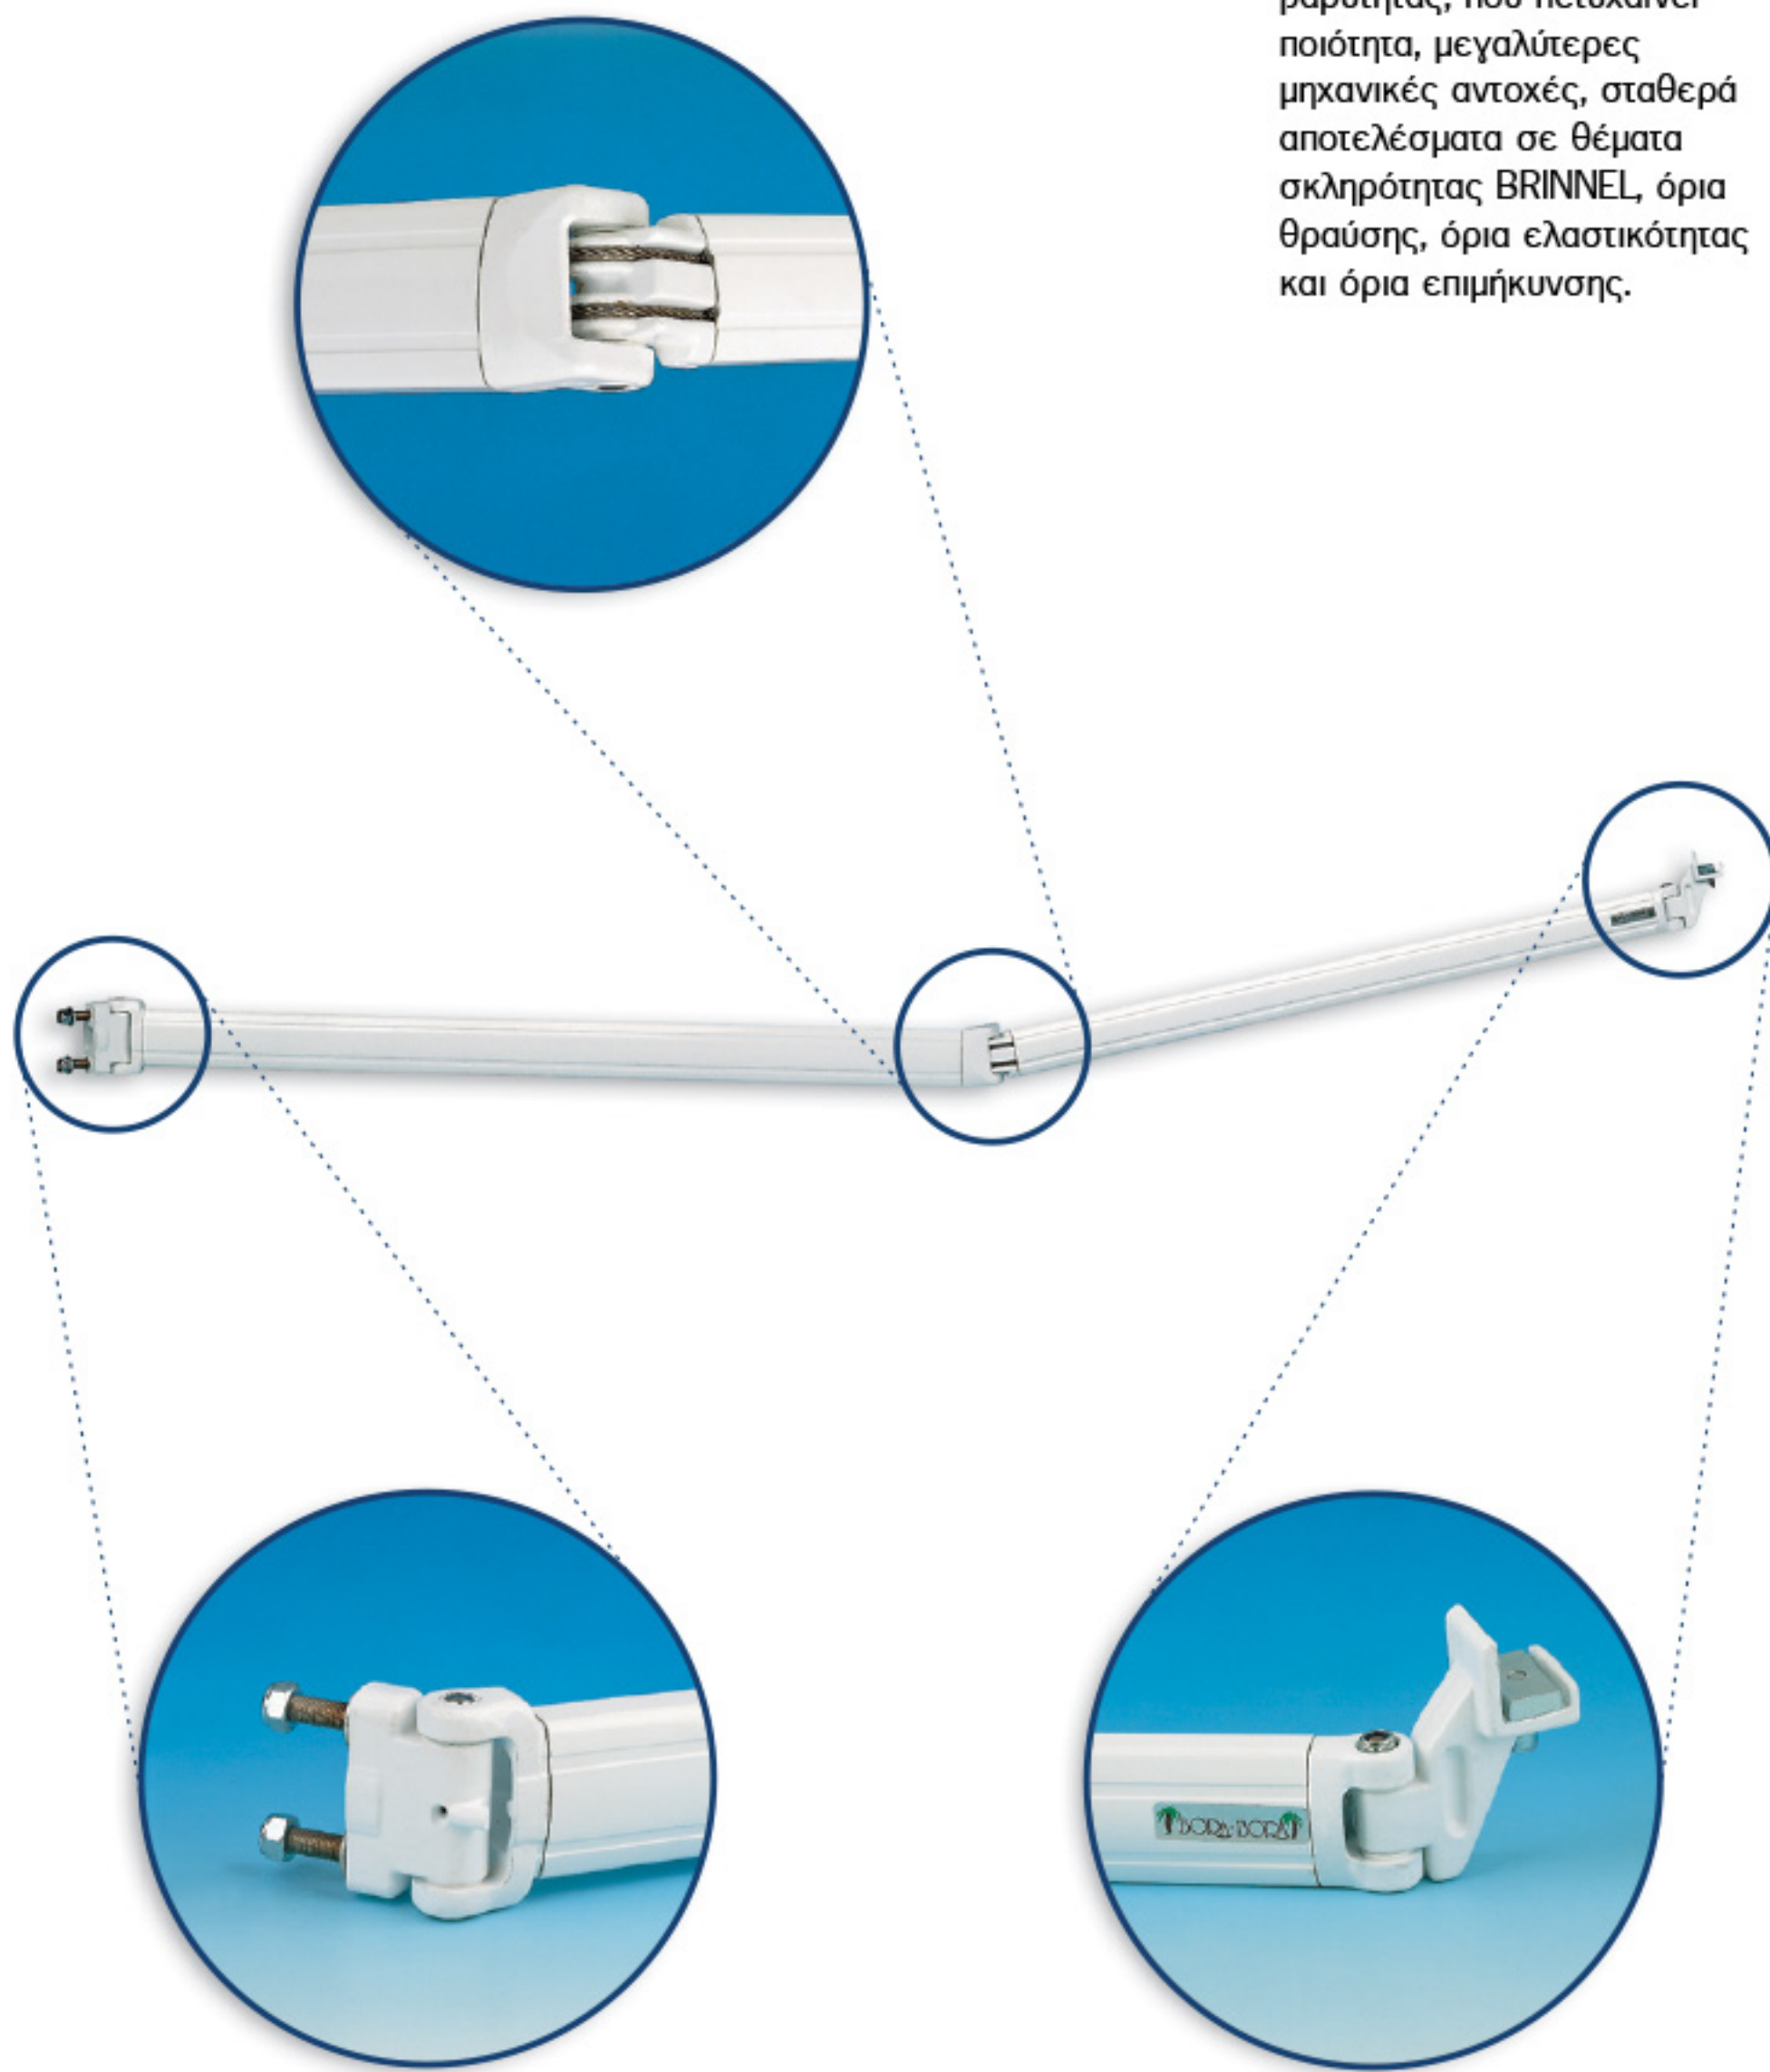

Σειρά GOLD

Η χύτευση των εξαρτημάτων γίνεται με το σύστημα της βαρύτητας, που πετυχαίνει ποιότητα, μεγαλύτερες μηχανικές αντοχές, σταθερά αποτελέσματα σε θέματα σκληρότητας BRINNEL, όρια θραύσης, όρια ελαστικότητας και όρια επιμήκυνσης.