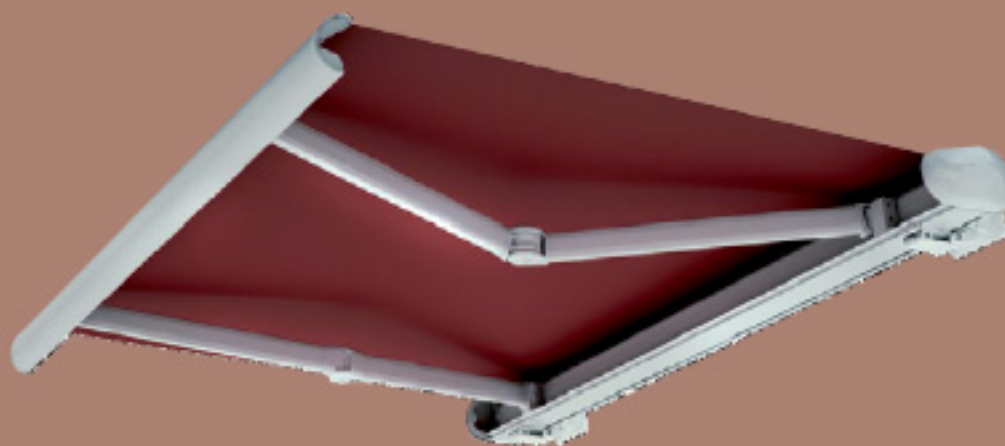

Είναι το μοναδικό σύστημα που αντέχει σε πολύ μεγάλες ανεμοπιέσεις.

Είναι κατασκευασμένο από προφίλ αλουμινίου, μεταλλικά εξαρτήματα inox και πλαστικά εξαρτήματα μεγάλης αντοχής.

Έχουμε τη δυνατότητα να εκτυπώσουμε στο ύφασμα, το σχέδιο της αρεσκείας σας.

Πάντα με γνώμονα την ποιότητα και την εξυπηρέτησή σας.

K-10 • Κασέτα

TERAS • Οριζόντιο σύστημα

Versiplan • Οριζόντιο σύστημα

Wind Blocker • Κάθετο σύστημα

Vertical with Cable • Κάθετο σύστημα

Κασέτα Κ-10

Δημιουργήθηκε για να προστατεύει τους βραχίονες και το ύφασμα, όταν είναι κλειστή.
Τοποθετείται στη μαρκίζα και στον τοίχο με κλίση από 0° έως 60°.
Μέγιστες διαστάσεις με 2 βραχίονες:
5.5m πλάτος με 3.25m κατέβασμα
και με 3 βραχίονες: 7.0m με 3.0m κατέβασμα.