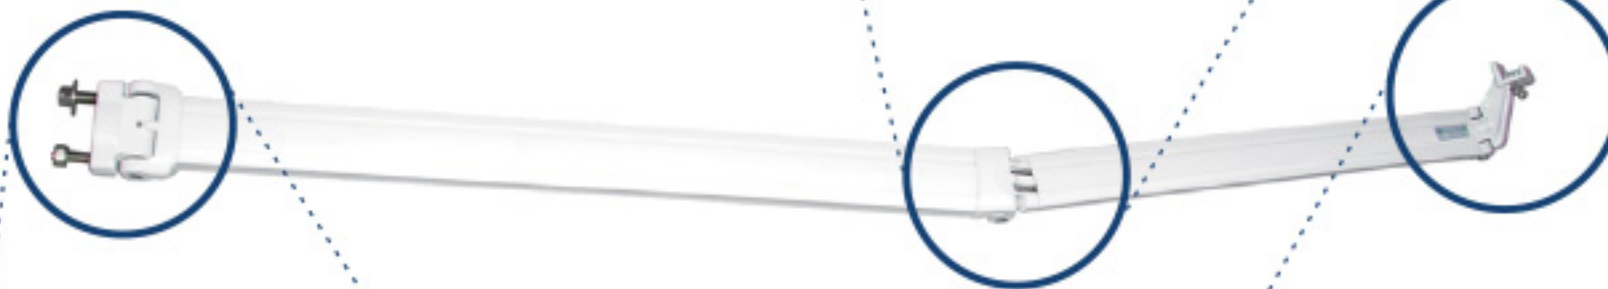

- Στοπ ασφαλείας.

Σειρά ΓΙΓΑΣ

Σειρά GOLD

Σύστημα μπάρας

Σειρά ΓΙΓΑΣ

Η χύτευση των εξαρτημάτων γίνεται με το σύστημα της βαρύτητας, που πετυχαίνει ποιότητα, μεγαλύτερες μηχανικές αντοχές, σταθερά αποτελέσματα σε θέματα σκληρότητας BRINNEL, όρια θραύσης, όρια ελαστικότητας και όρια επιμήκυνσης.