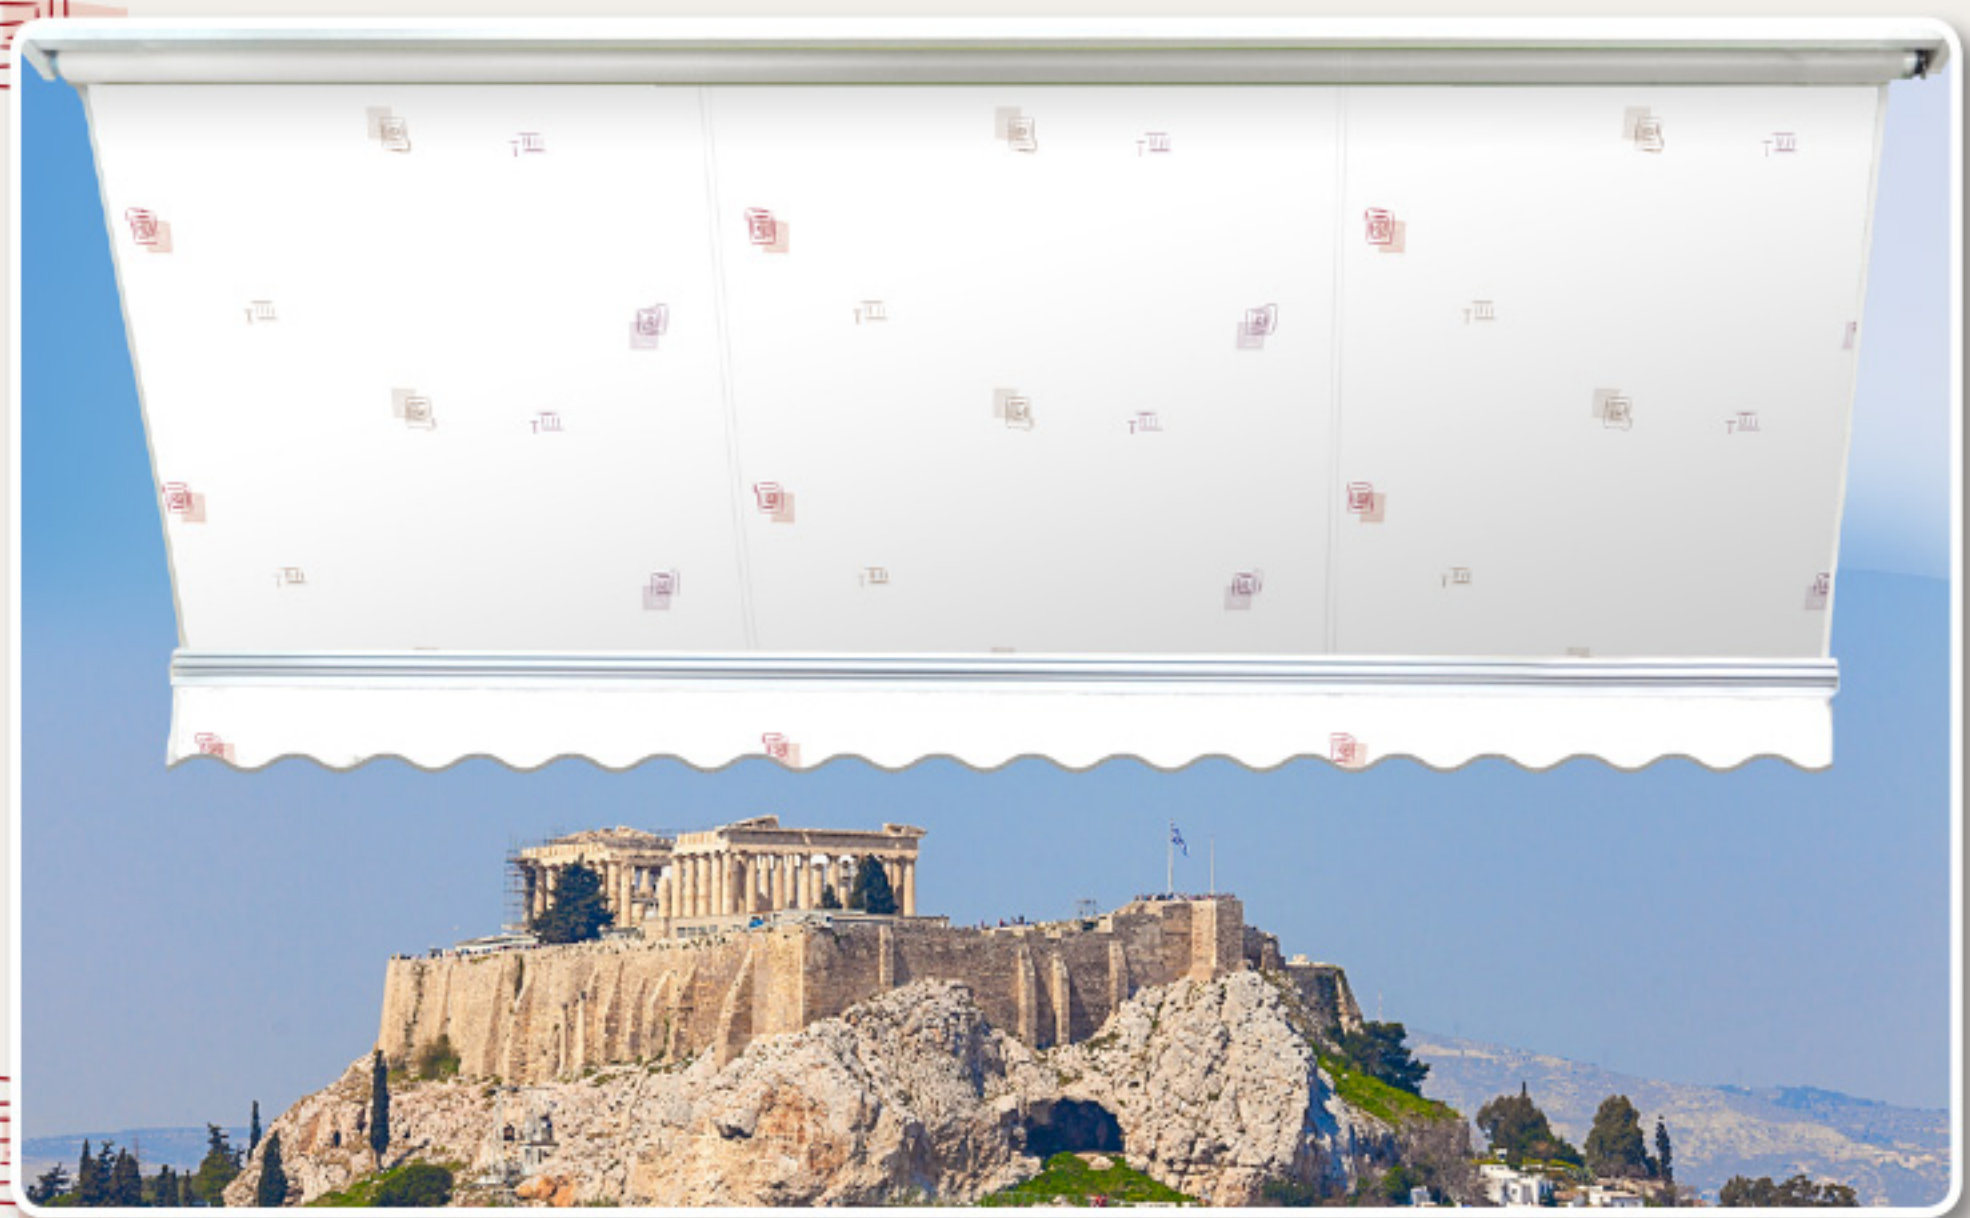

πράσινο

ώχρα

κρεμ

σκρού
ρανο

BORA-BORA 

#8016 Μαίανδρος

#8021 Σκίτσο

εκρού
πανο