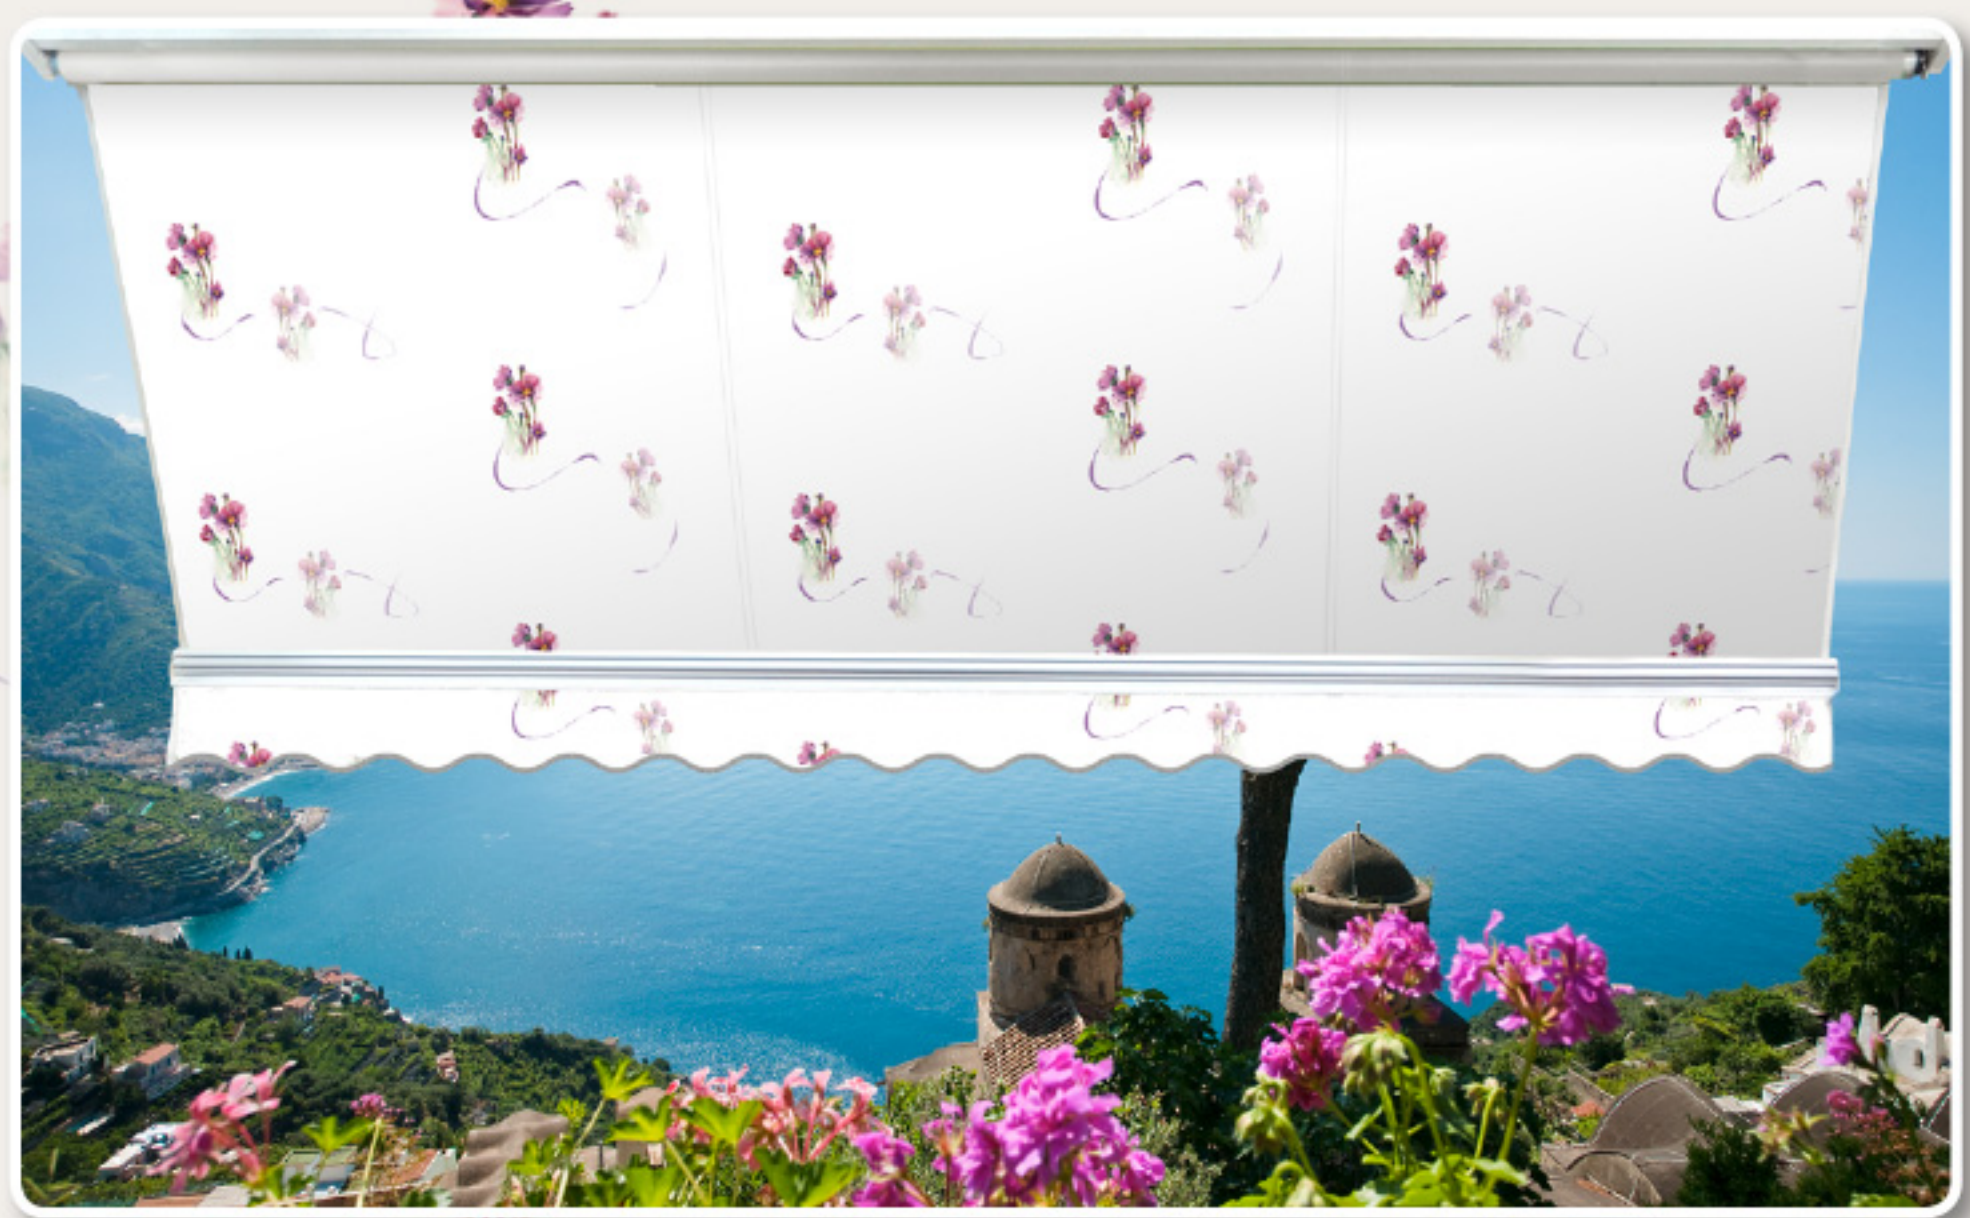

πράσινο

ώχρα

κρεμ

σκρού
ρανο

BORA-BORA 

#8001 Ανεμώνες

#8036 Ελιά

εκρού
πανο