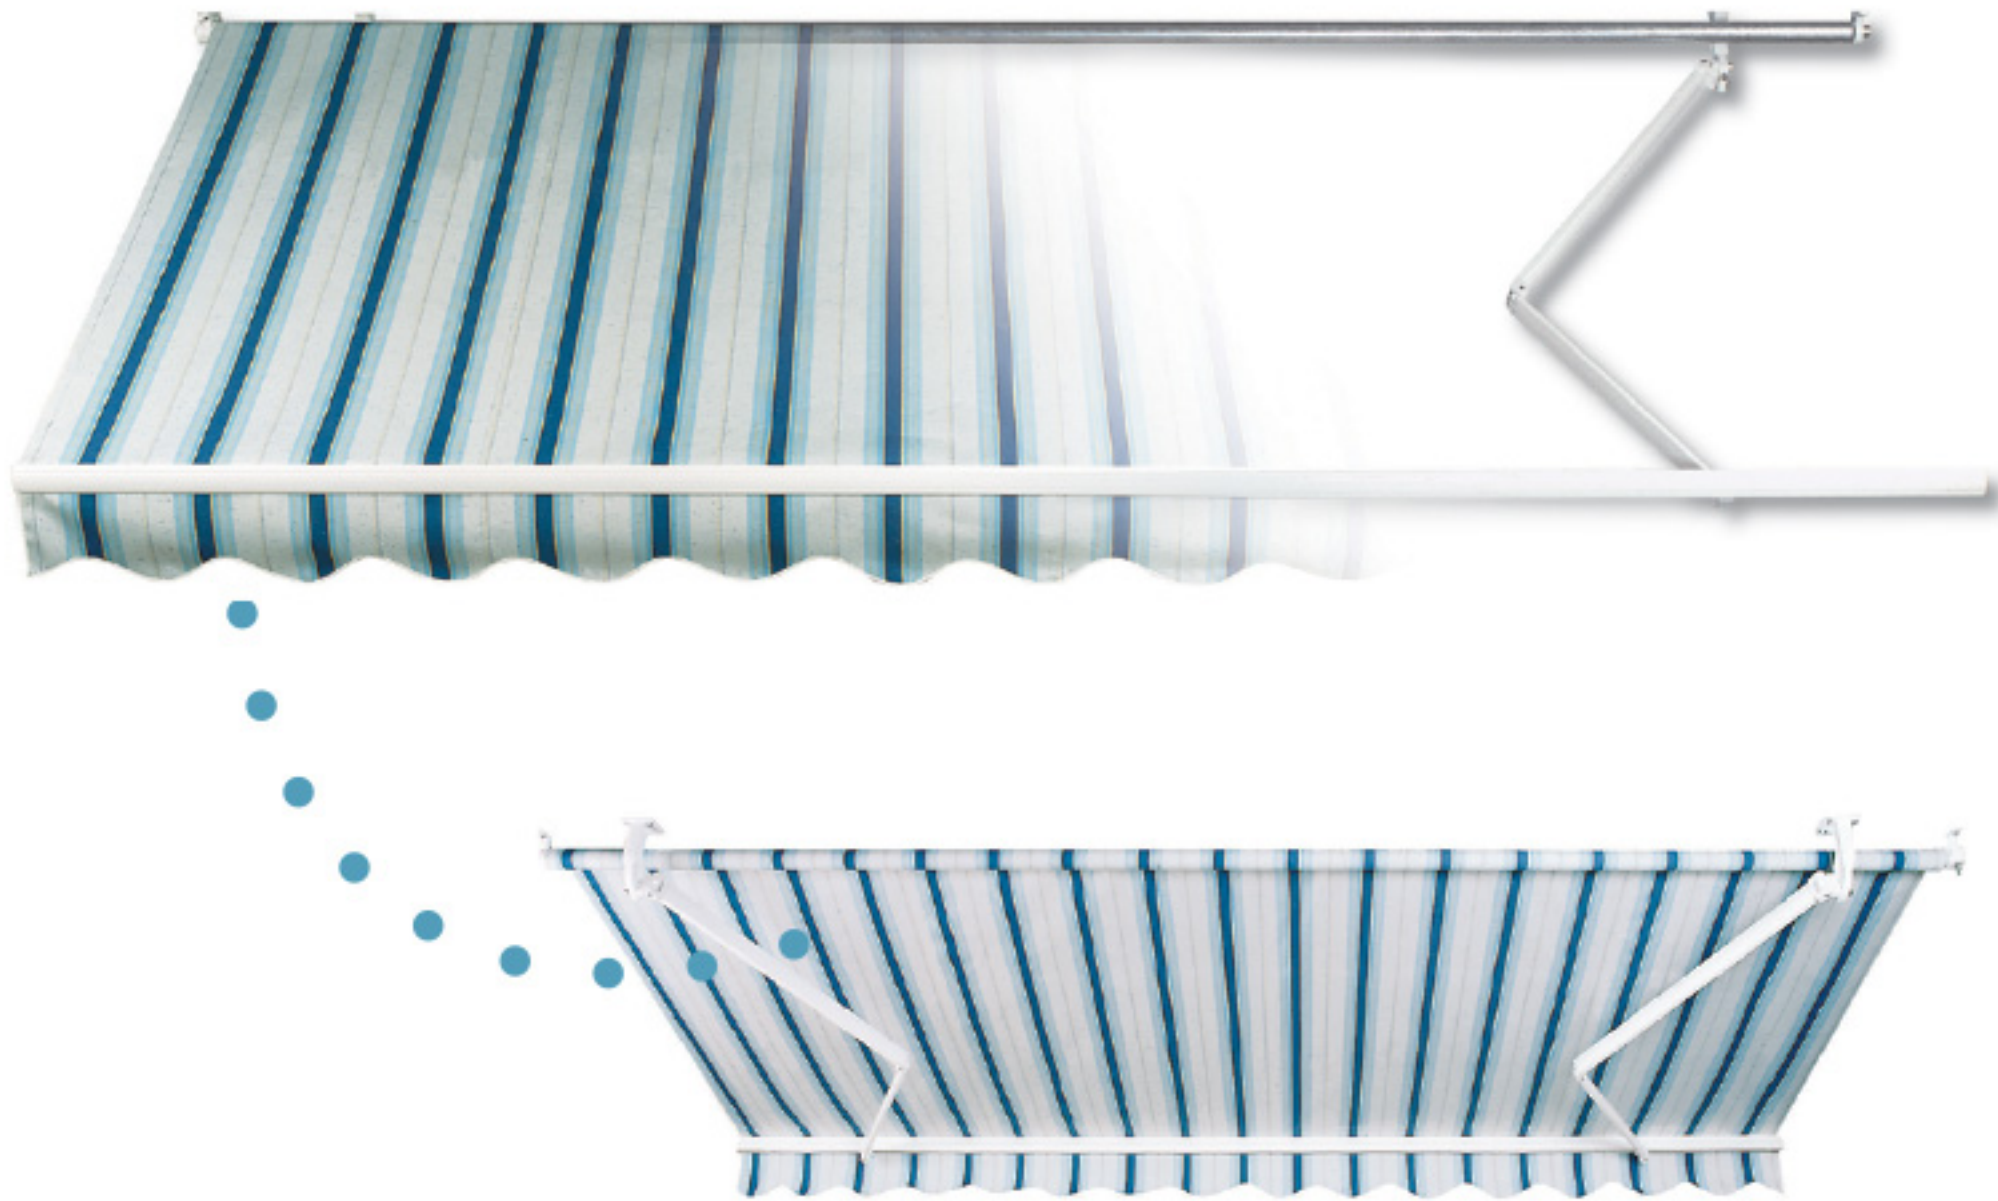

- Η διέλαση του προφίλ γίνεται με πρωτόχυτο κράμα προδιαγραφών DIN και πιστοποίηση κατά ISO 9001.

- Όλα τα μεταλλικά εξαρτήματα του βραχίονα είναι κατασκευασμένα από ανοξείδωτο χάλυβα.

- Ηλεκτροστατική βαφή πιστοποιημένη κατά ISO 9002.

- Ελατήρια με προγαλβανισμένο υλικό για μεγαλύτερη αντοχή στο χρόνο και στην οξείδωση.

- Κόλλες υψηλής αντοχής για φινέτσα και λιγότερα τριξίματα.

- Αυτολίπαντο νάυλον στις κλειδώσεις για λιγότερες τριβές και εξάλειψη θορύβων.

- Στοπ ασφαλείας.