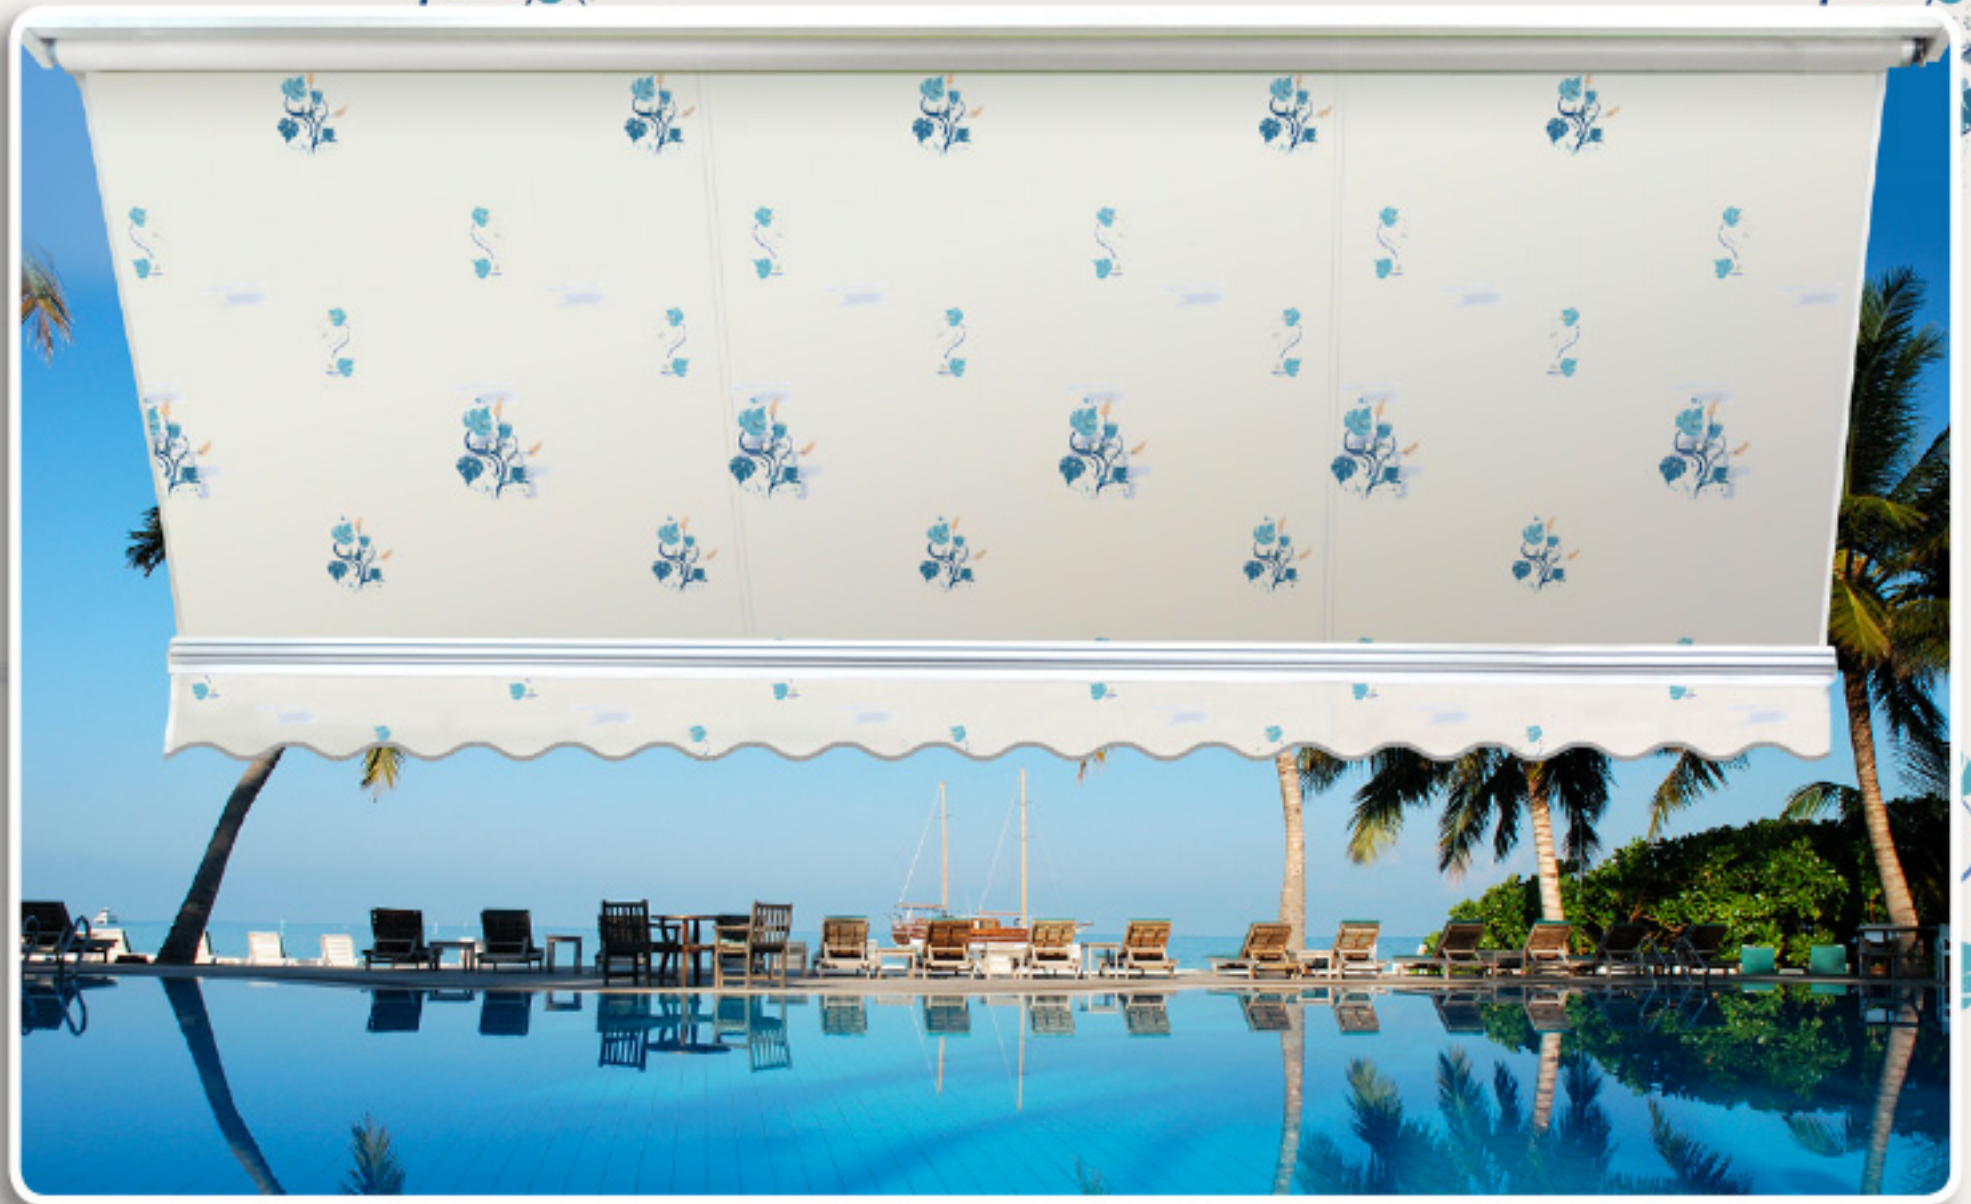

ώχρα

κρεμ

σκρού
ρανο

BORA-BORA 

#8034 Póza

#8035 Μπλε

εκρού
πανο

κρεμ