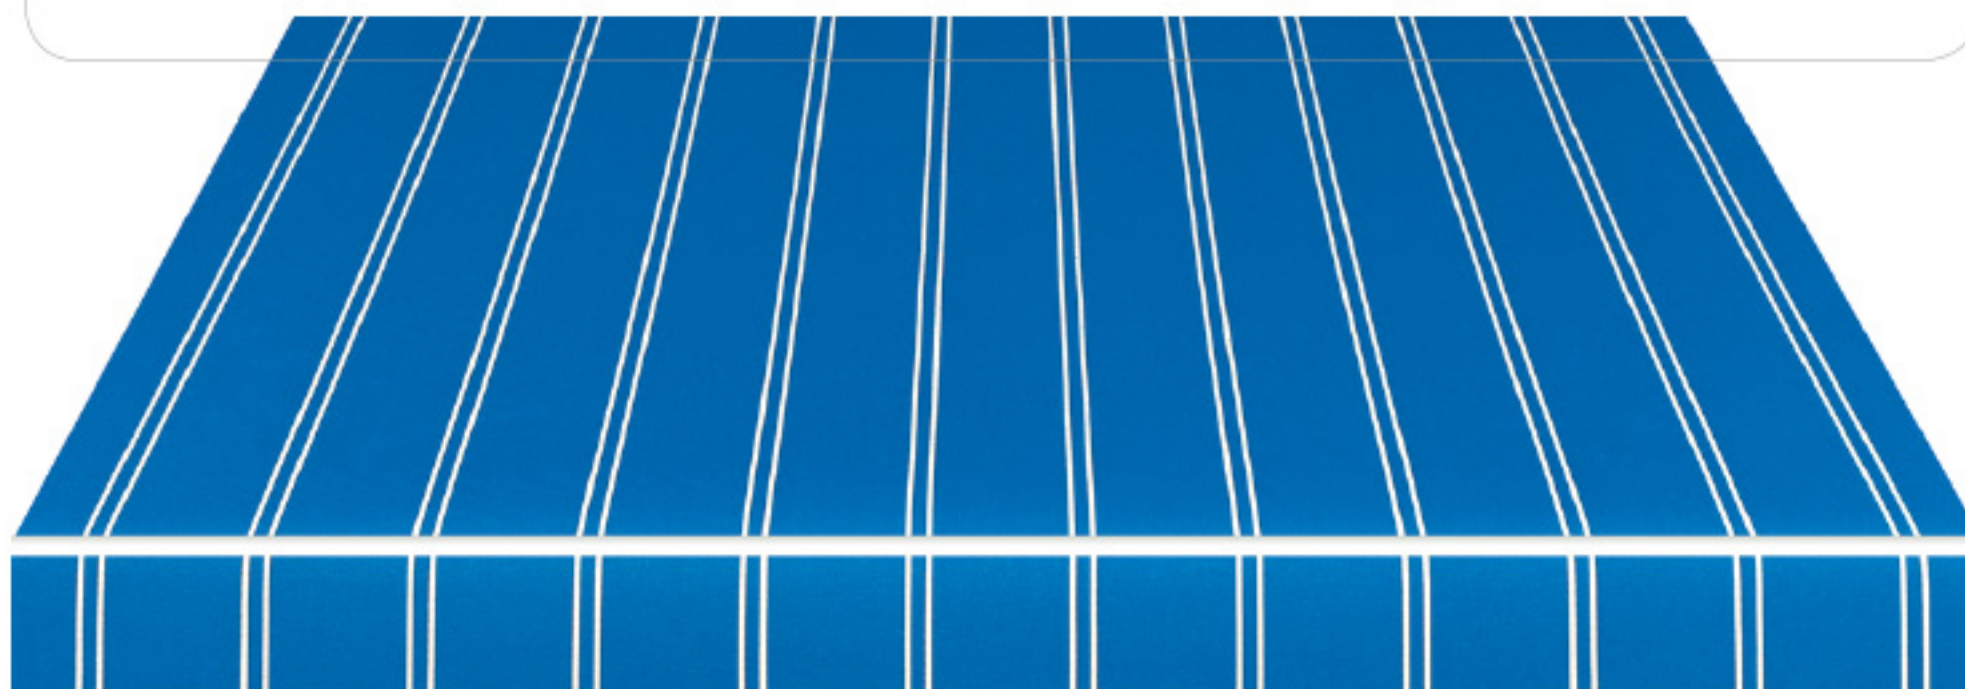

2251 Βιέννη