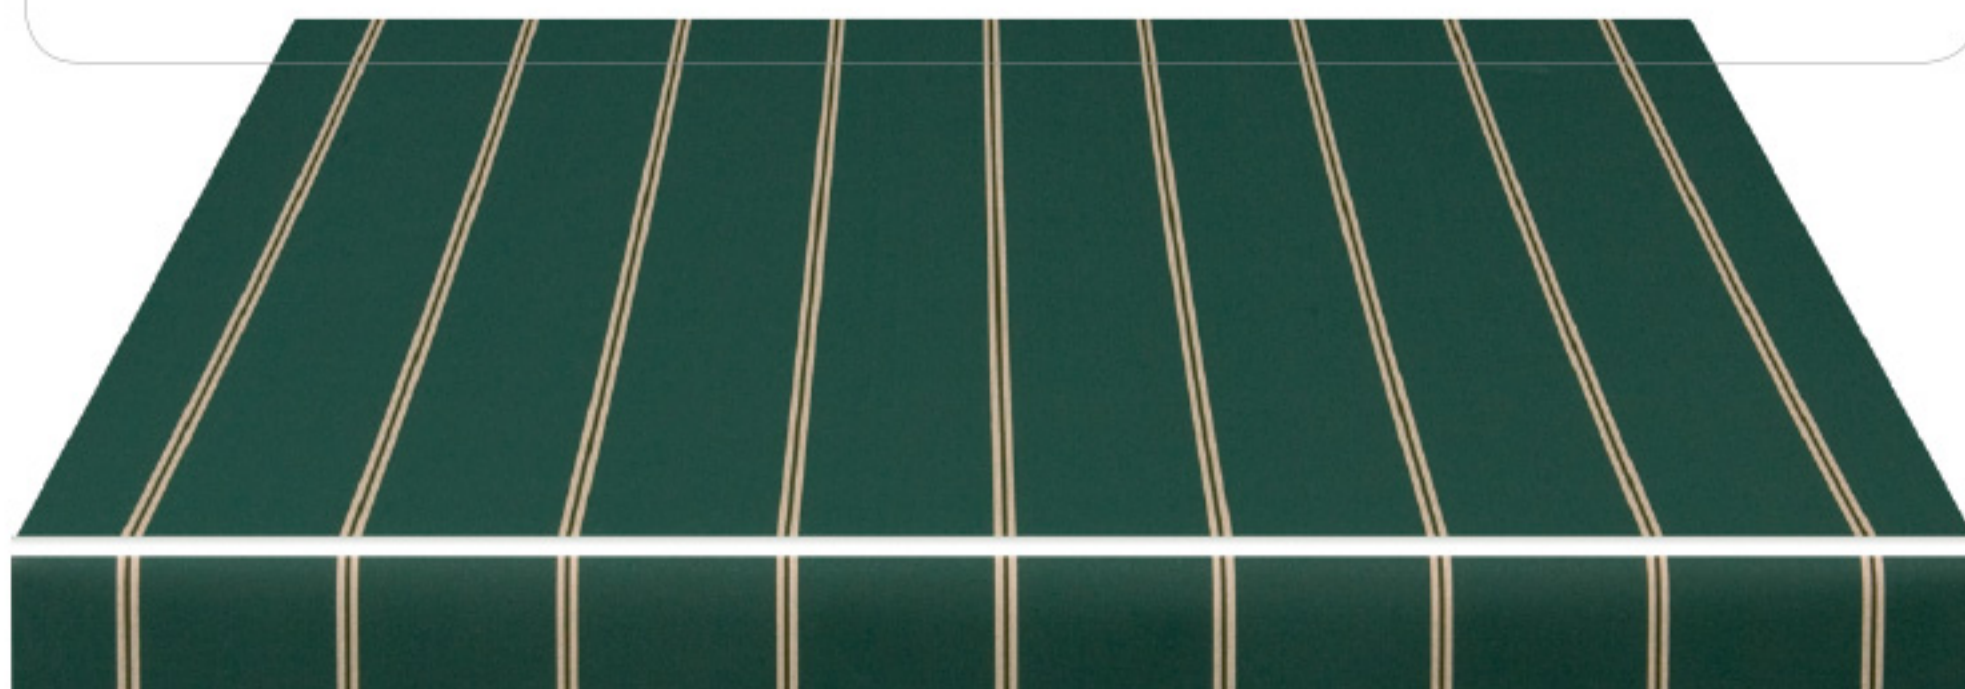

2816 Στοκχόλμη