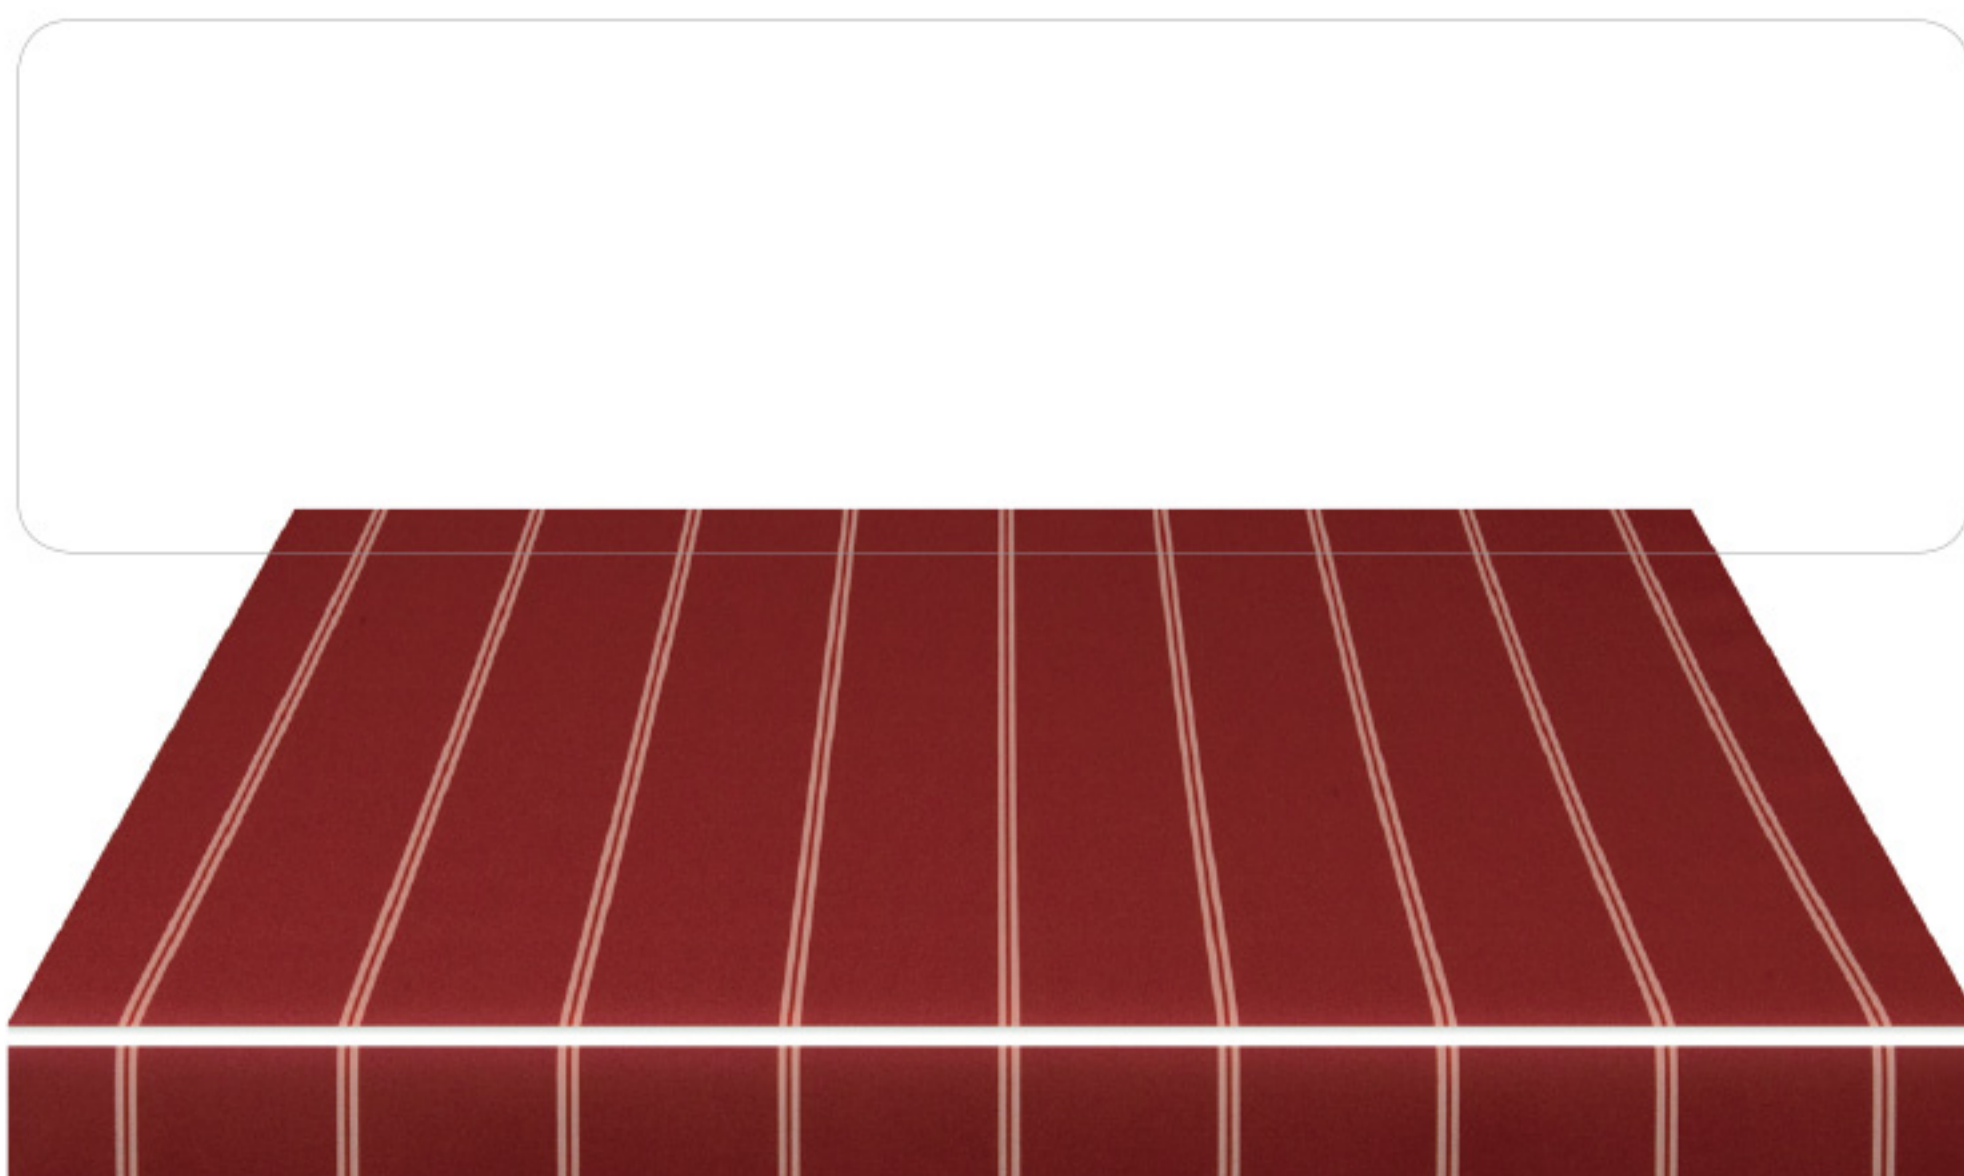

BORA-BORA

2818 Όσλο