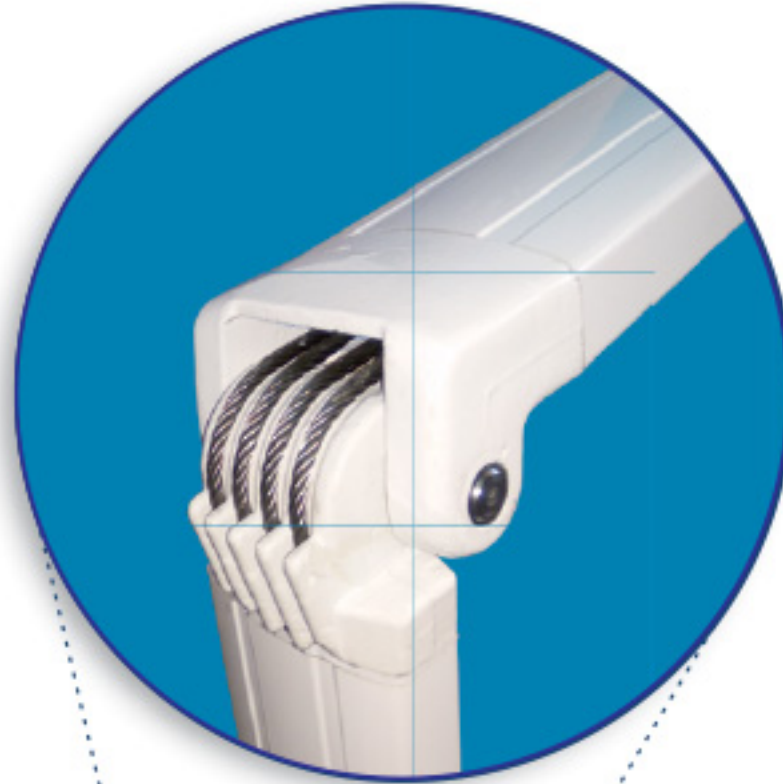

Σειρά GOLD

Η χύτευση των εξαρτημάτων γίνεται με το σύστημα της βαρύτητας, που πετυχαίνει ποιότητα, μεγαλύτερες μηχανικές αντοχές, σταθερά αποτελέσματα σε θέματα σκληρότητας BRINNEL, όρια θραύσης, όρια ελαστικότητας και όρια επιμήκυνσης.