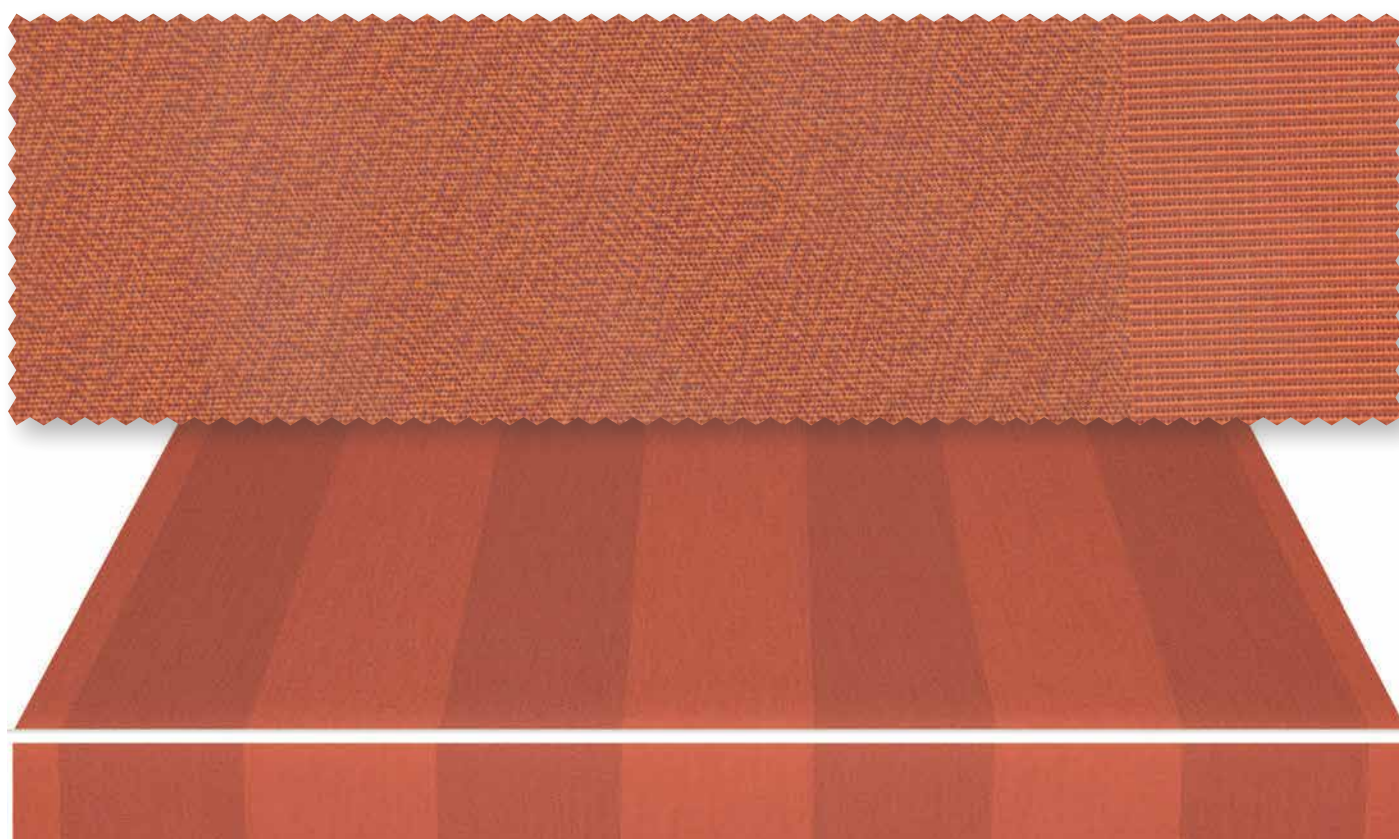

2609 Βολκάν