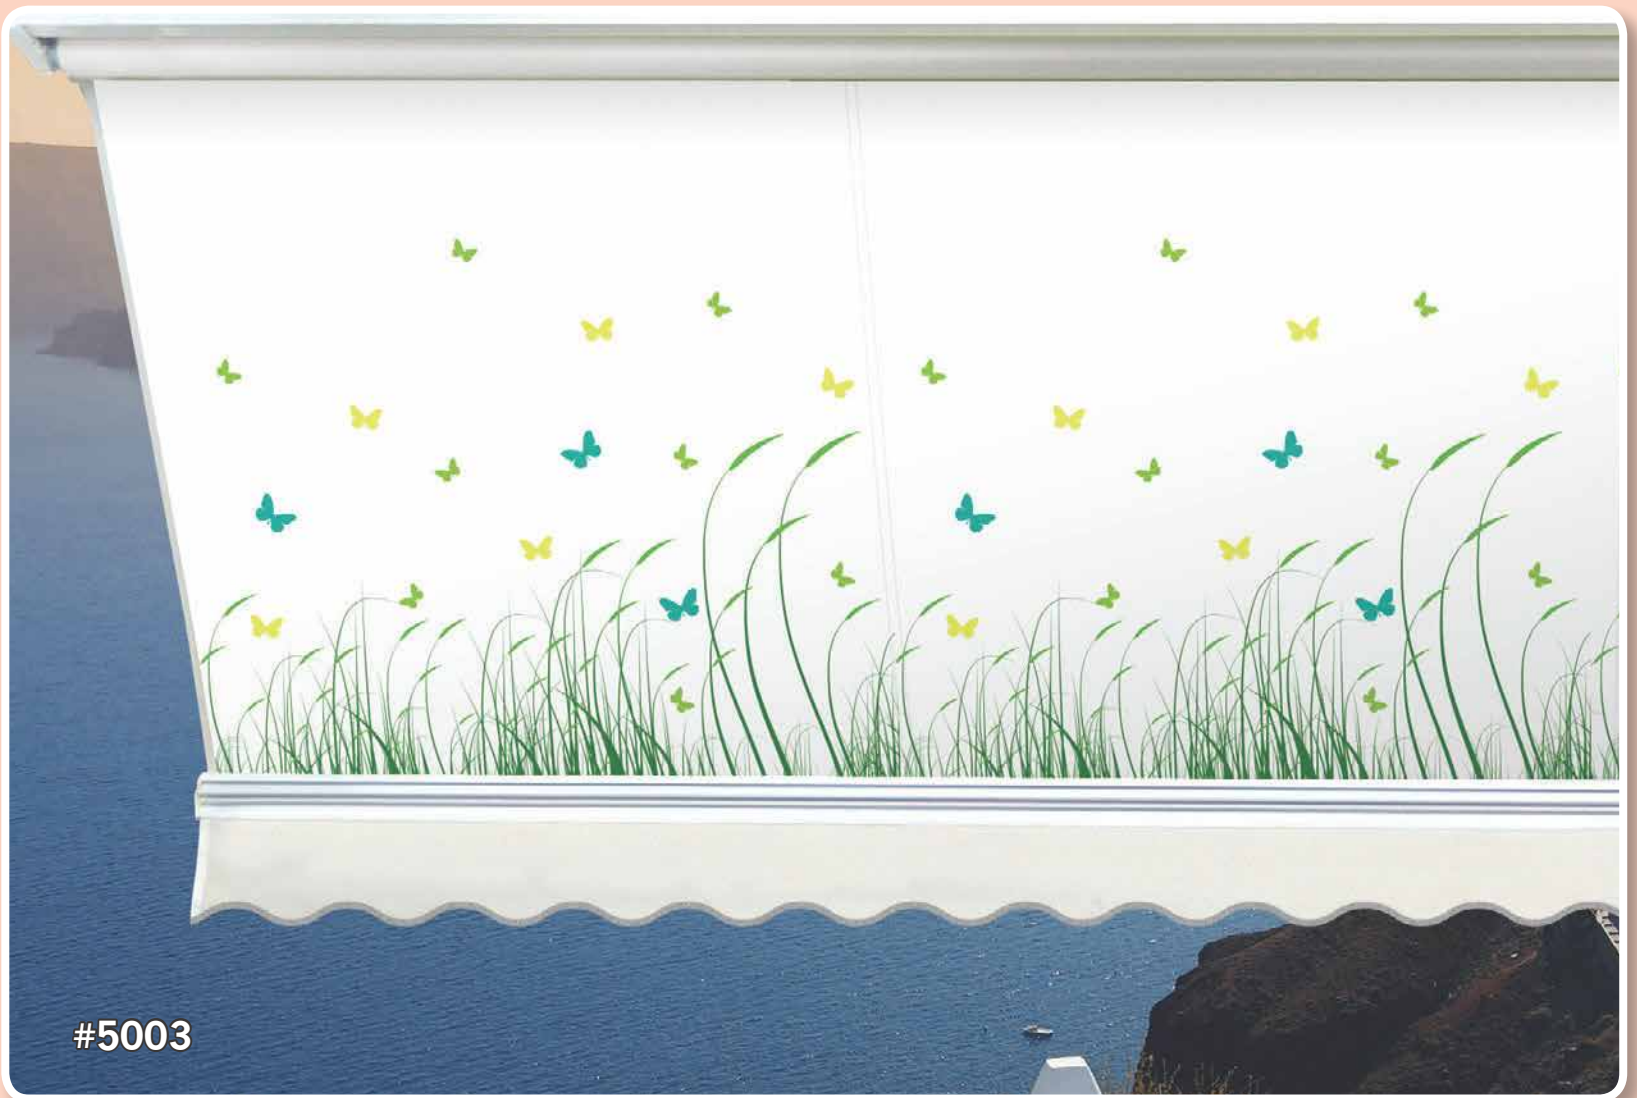

pano

43

εκρού

κρεμ

ώχρα

πράσινο

μπλε

γαλάζιο

μπορντώ

μόκκα

γκρι

ανθρακί

μαύρο

DimOut

BlockOut
Energy

PVC