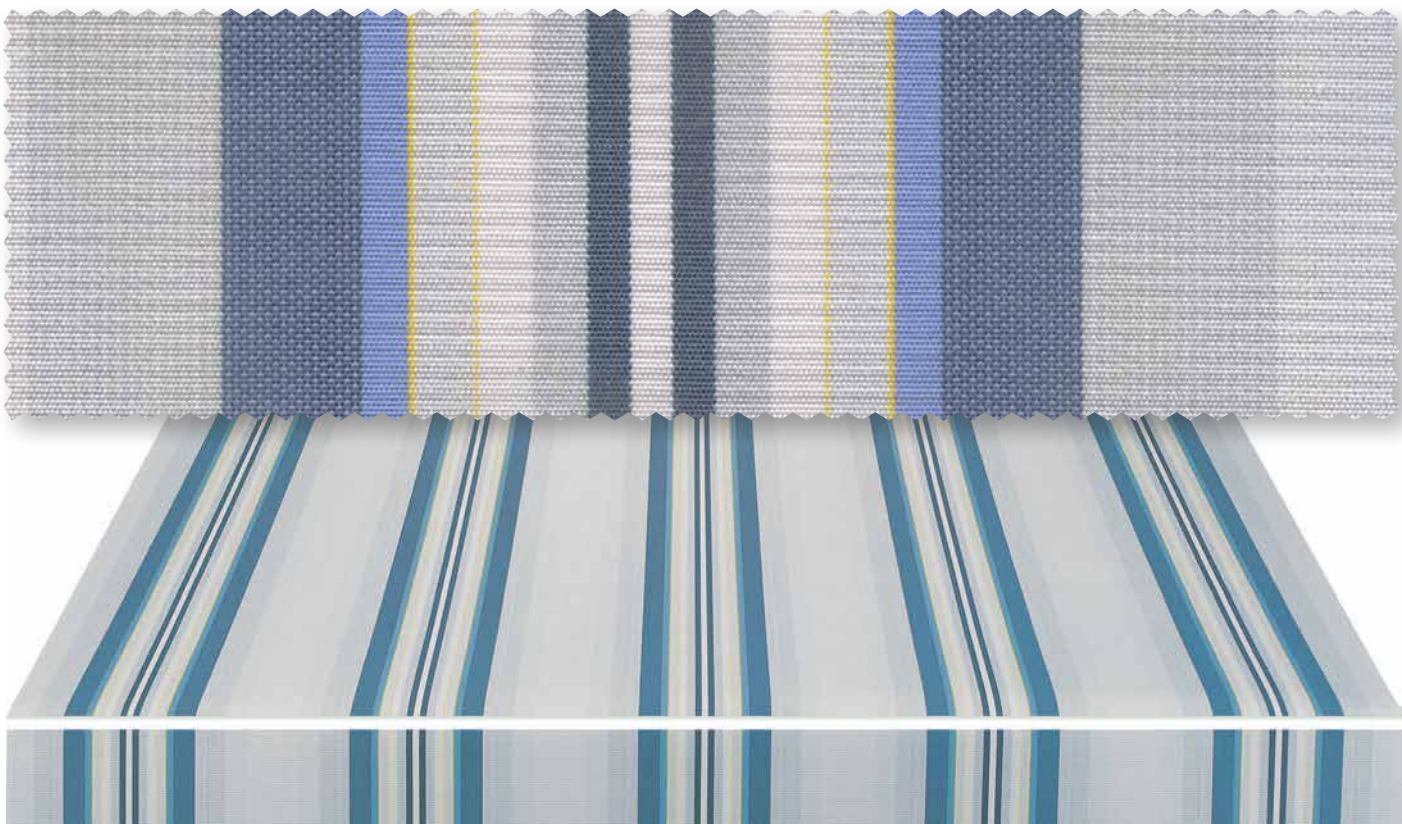

2676 Βαλέτα

2921 Μπάμφοραλ