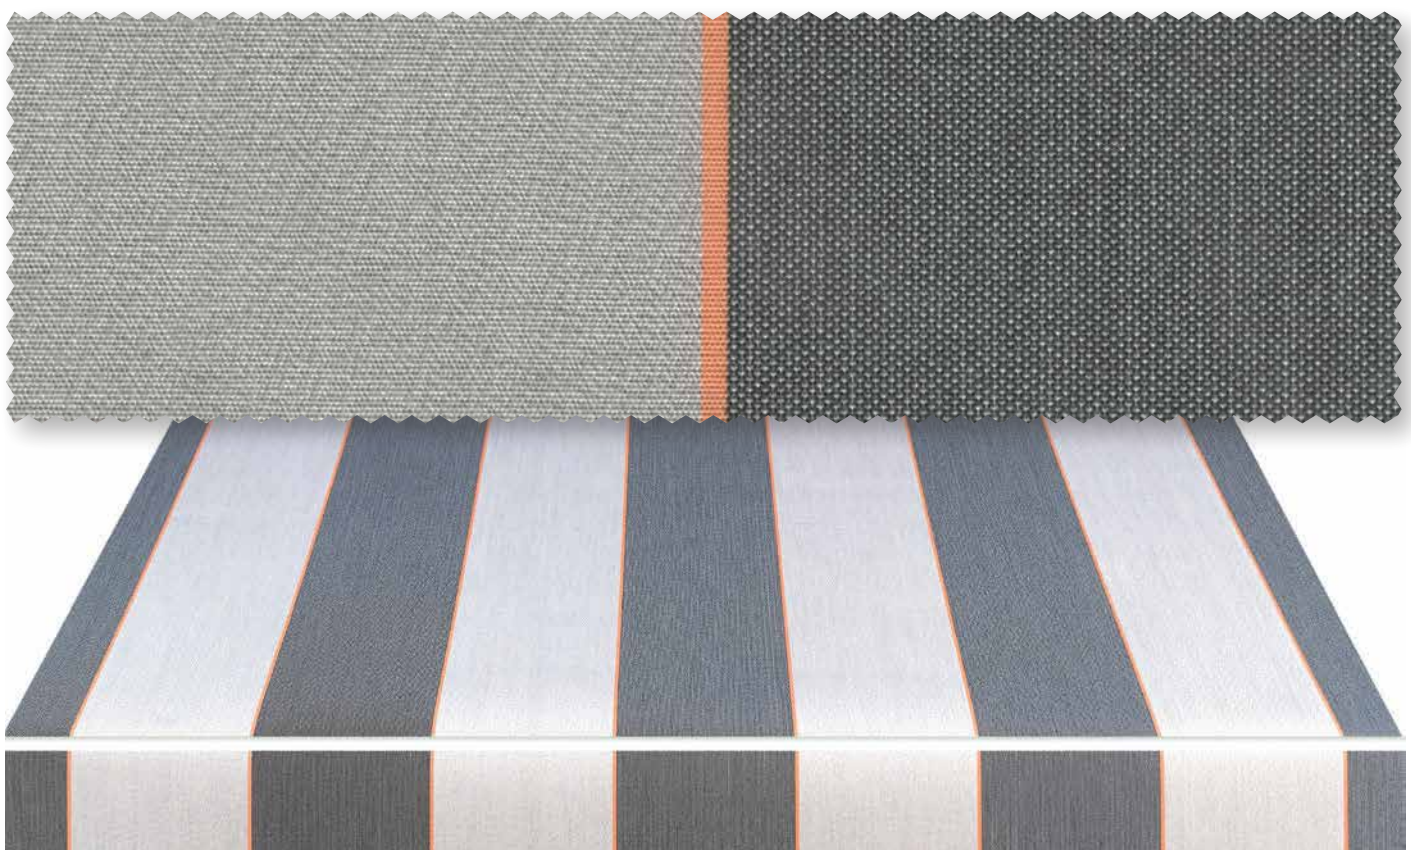

2174 Νέα Υόρκη