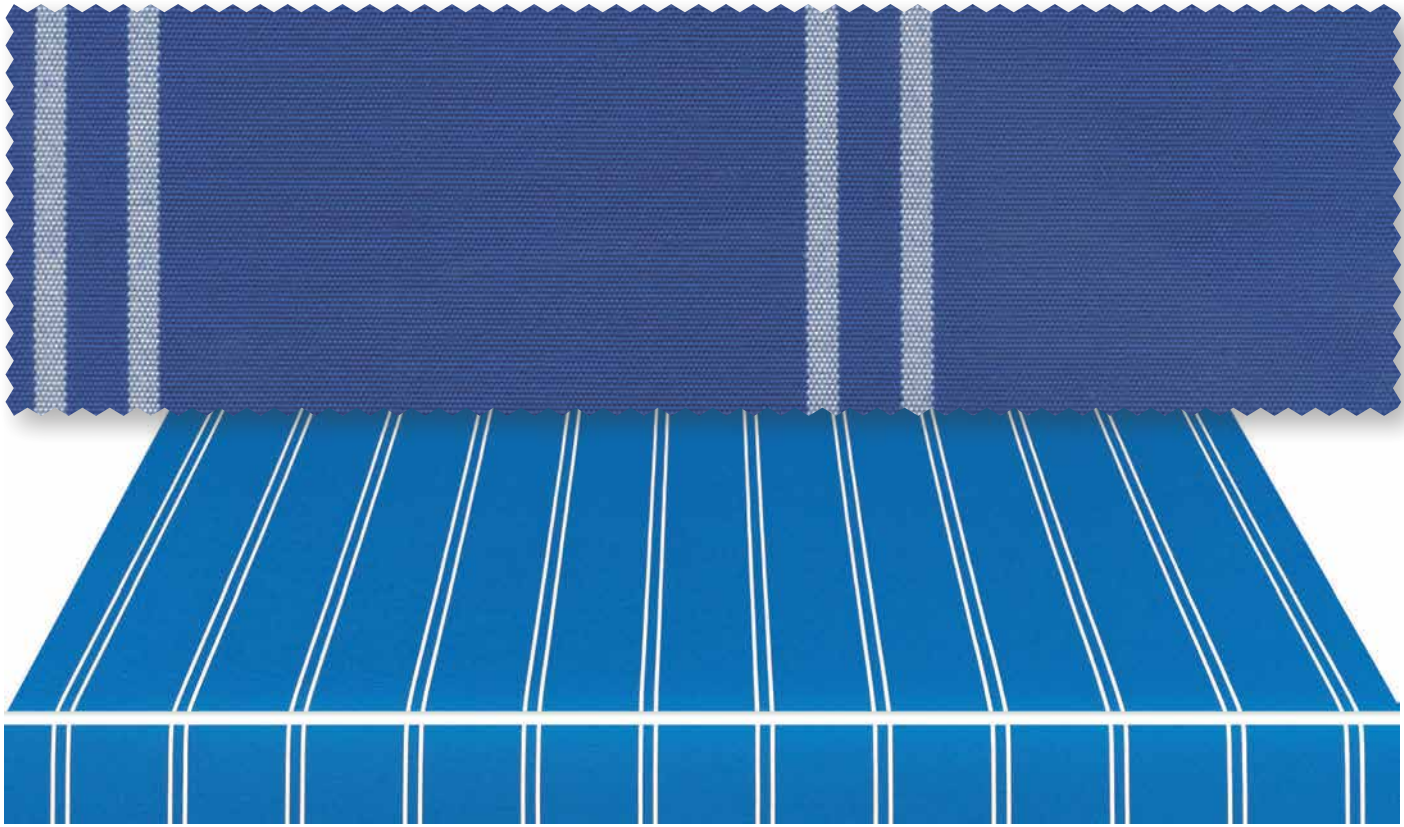

2251 Βιέννη