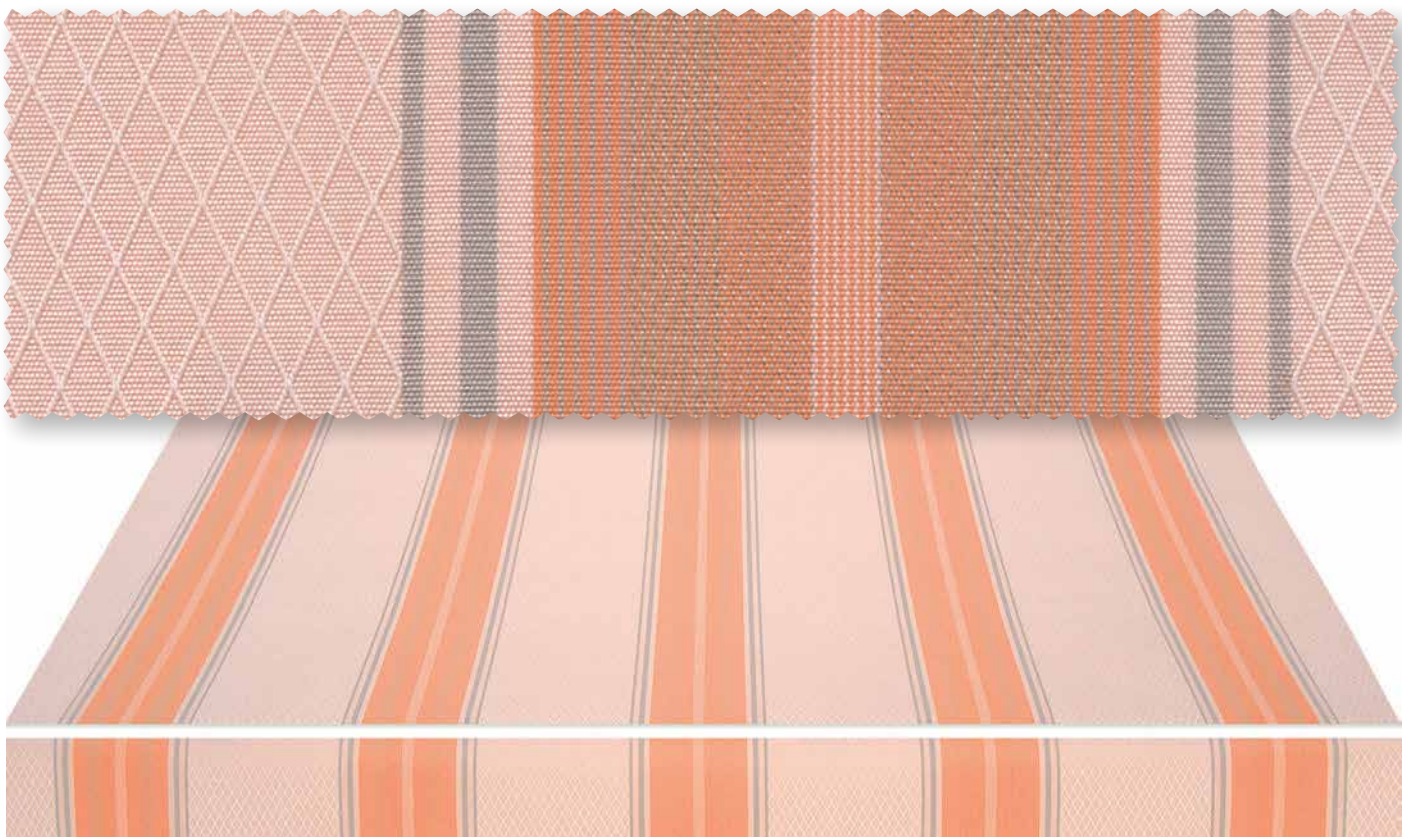

2168 Μονκάγιο

2125 Έβερεστ