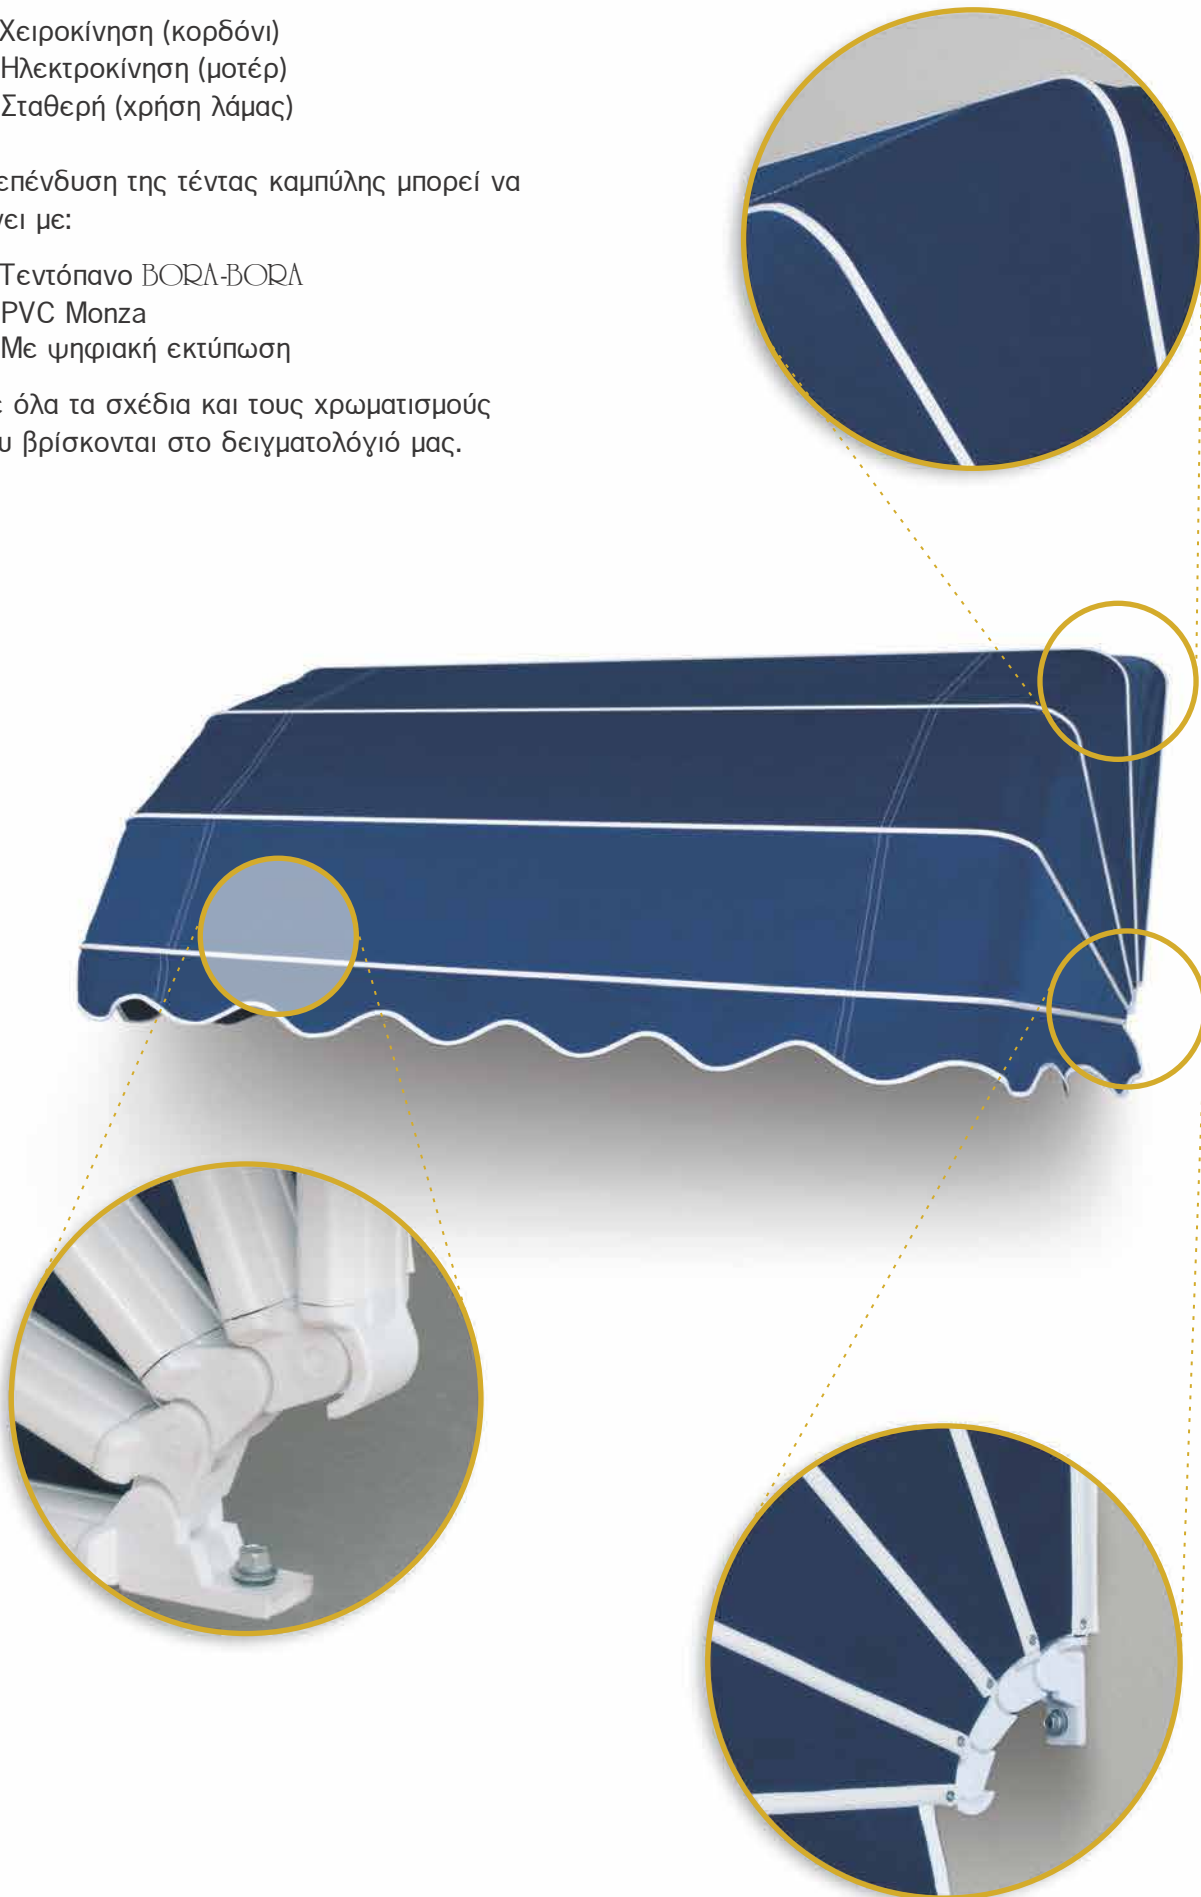

ΤΕΝΤΑ ΚΑΜΠΥΛΗ

Η τέντα καμπύλη κατασκευάζεται πάντα με 5 ακτίνες από αλουμίνιο βαρέως τύπου:

1) Χειροκίνηση (κορδόνι)
2) Ηλεκτροκίνηση (μοτέρ)
3) Σταθερή (χρήση λάμας)

Η επένδυση της τέντας καμπύλης μπορεί να γίνει με:

1) Τεντόπανο BORA-BORA
2) PVC Monza
3) Με ψηφιακή εκτύπωση

Με όλα τα σχέδια και τους χρωματισμούς που βρίσκονται στο δειγματολόγιό μας.