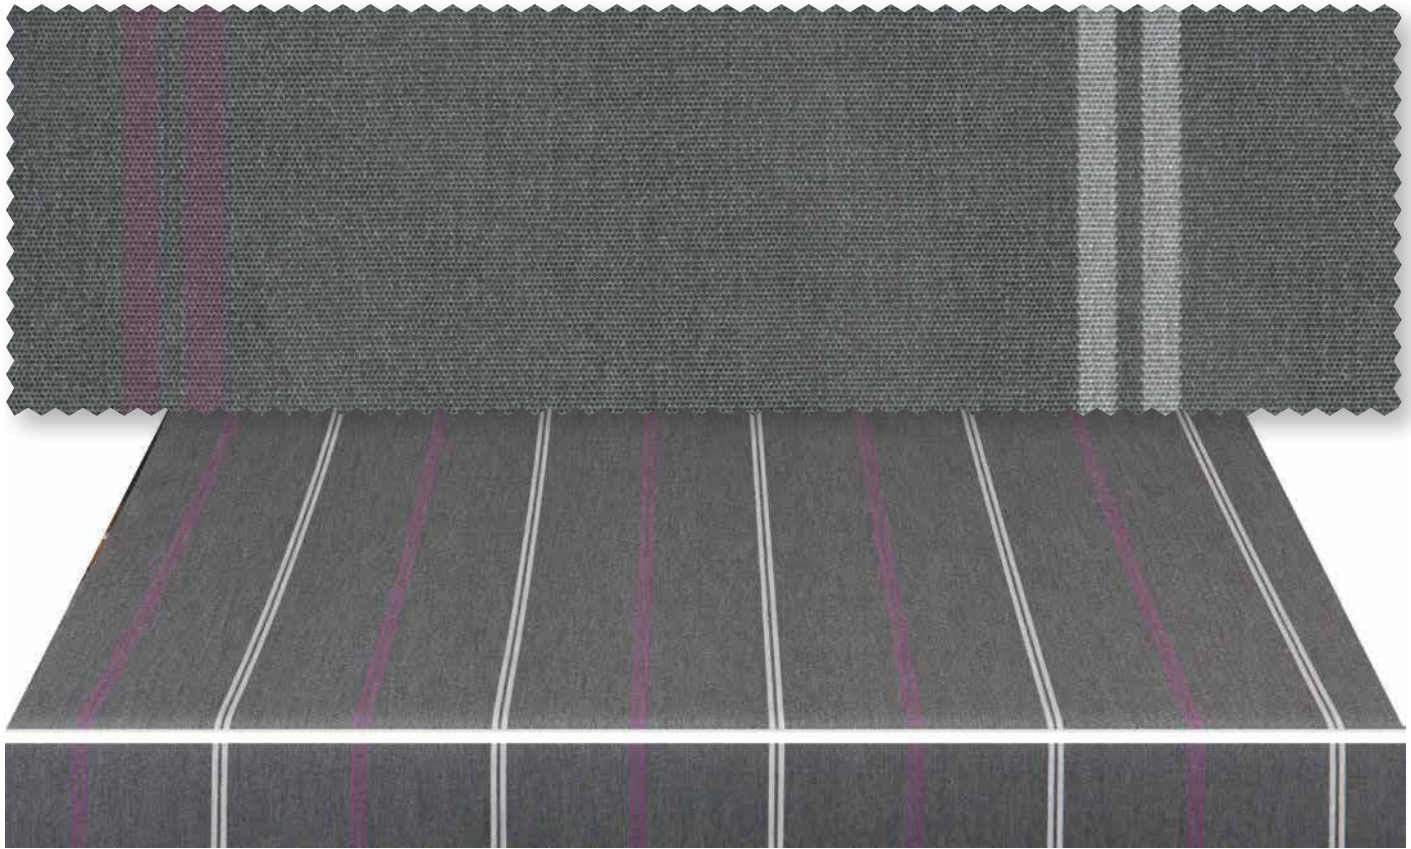

2008 Ντέρμπι