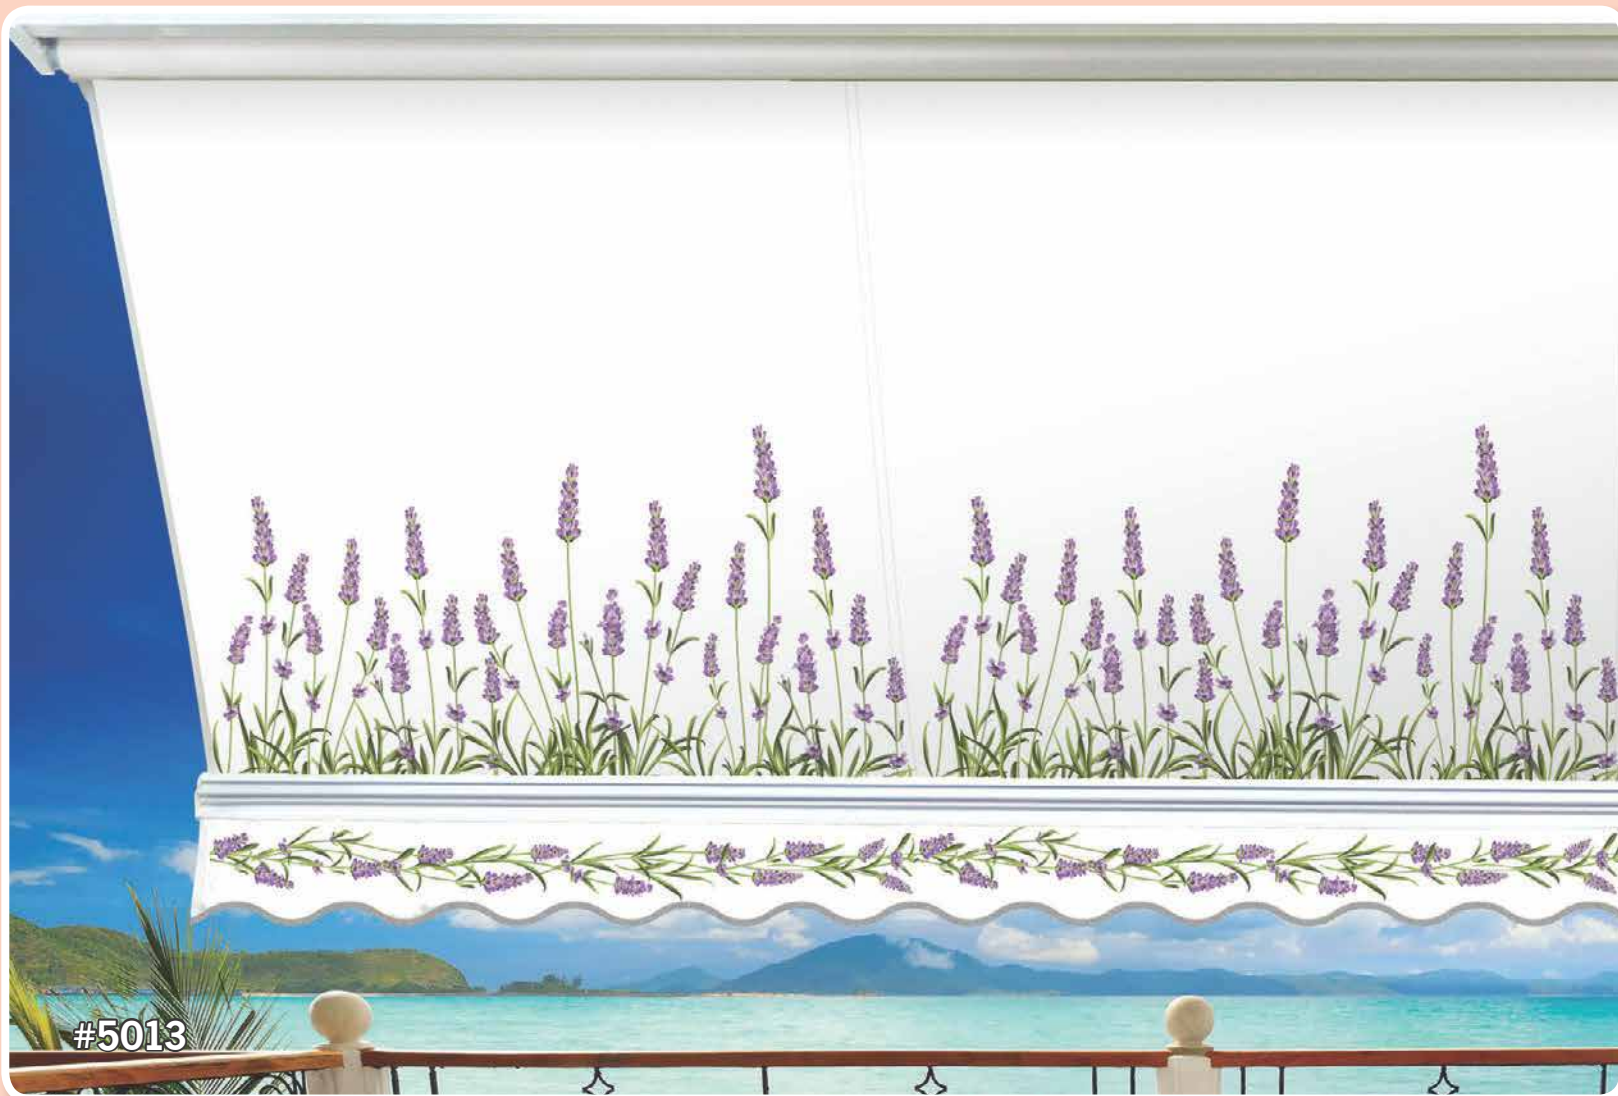

PVC

#5005

#5006

pano

pano

εκρού

κρεμ

ώχρα