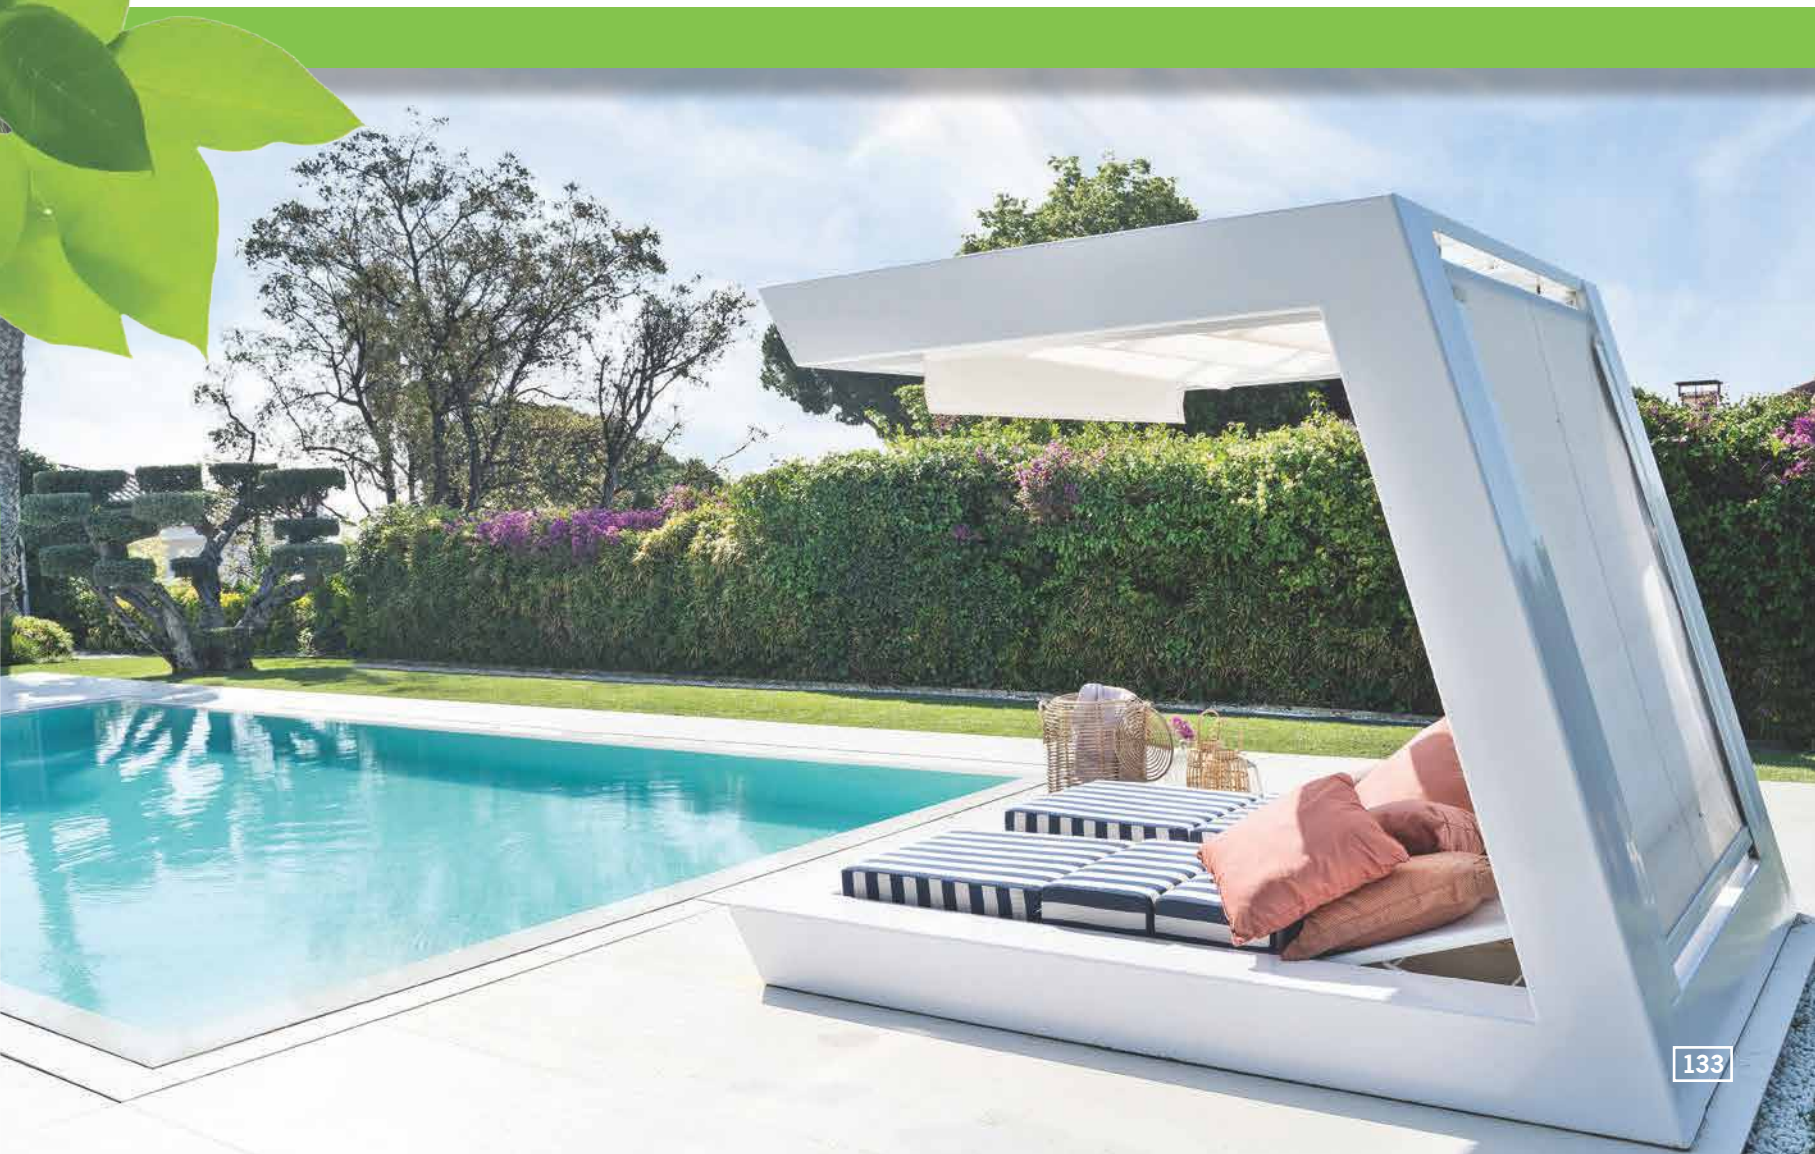

**ΠΛΑΣΤΙΚΑ:**

**Πλάτος:** 250 cm - 580 gr/m<sup>2</sup>

**ΖΕΛΑΤΙΝΑ:**

**Πλάτος:** 150 cm / 8mm

**ΖΕΛΑΤΙΝΑ ΚΑΡΕ:**

**Πλάτος:** 132 cm / 6mm