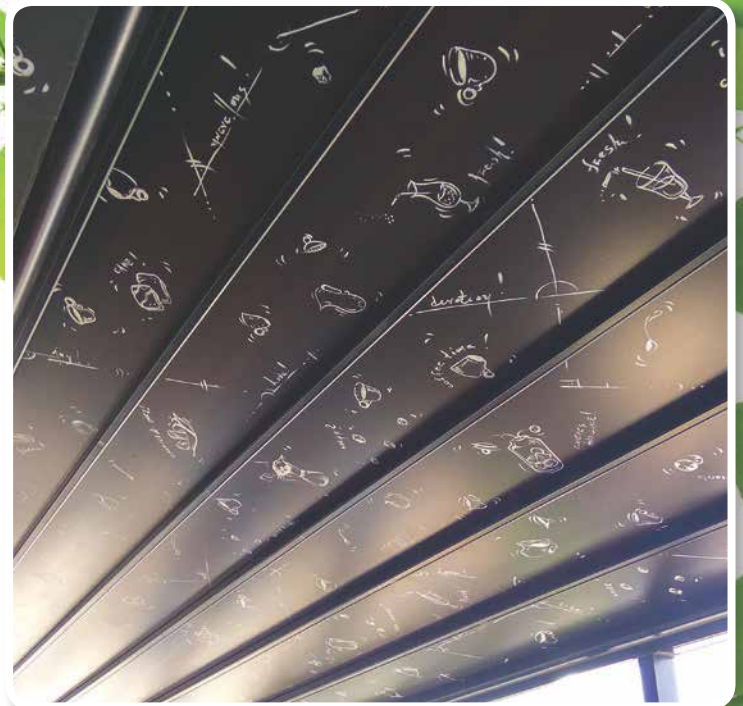

# πέργκολα

Το νέο σύστημα οριζόντιας τέντας - πέργκολας, είναι ειδικά σχεδιασμένο, για την προστασία απ' όλες τις καιρικές συνθήκες.

Τα ειδικά υφάσματα PVC Block-out κρατάνε μακριά τη ζέση και δεν αφήνουν τη βροχή να εισχωρήσει στο σκεπασμένο χώρο.

Είναι το μοναδικό σύστημα που αντέχει σε πολύ μεγάλες ανεμοπιέσεις.

Είναι κατασκευασμένο από προφίλ αλουμινίου, μεταλλικά εξαρτήματα inox και πλαστικά εξαρτήματα μεγάλης αντοχής.

Έχουμε τη δυνατότητα να εκτυπώσουμε στο ύφασμα, το σχέδιο της αρεσκείας σας.