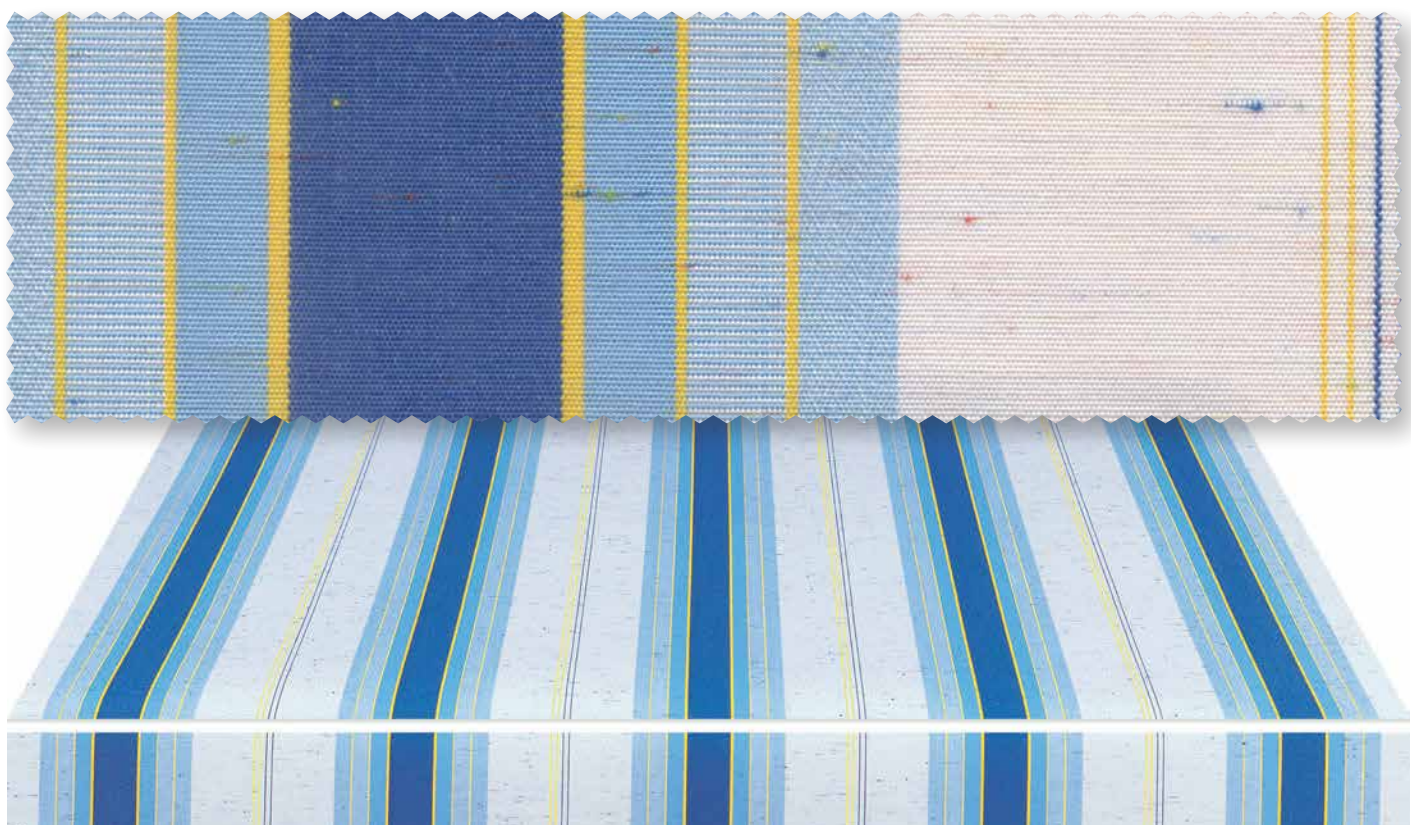

## ακρυλικά 100% αδιάβροχα

Τα ακρυλικά τεντόπανα είναι πολύ ανθεκτικά και αδρανή υφάσματα, λόγω της κατασκευής της ίνας τους.

Είναι κατασκευασμένα για να αντέχουν την έντονη έκθεση στον ΗΛΙΟ και στη ΒΡΟΧΗ.