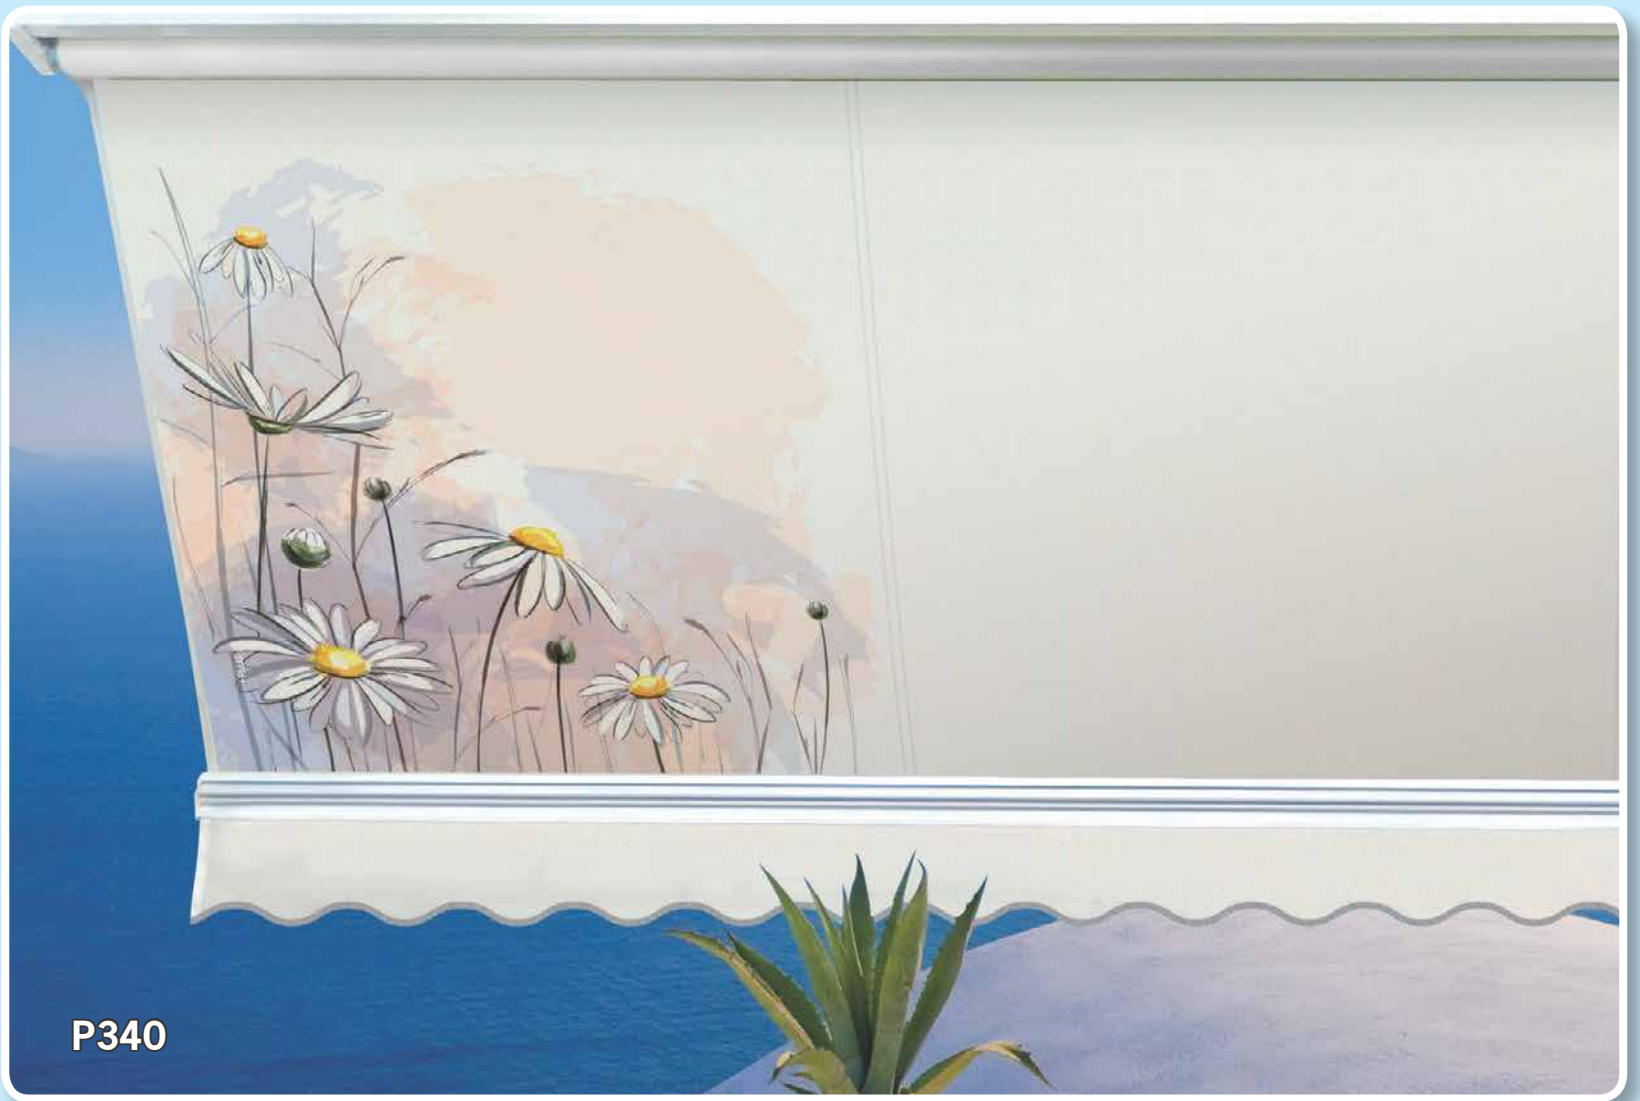

P340

P108

+ PLUS
ΥΦΑΣΜΑΤΑ ΤΕΝΤΑΣ

71

εκρού

κρεμ

ώχρα

πράσινο

μπλε

γαλάζιο

μπορντώ

μόκκα

γκρι

ανθρακί

μαύρο

DimOut

BlockOut
Energy

PVC