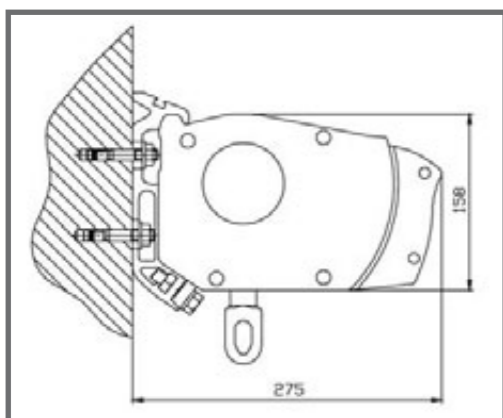

Ελάχιστο πλάτος κασέτας Excellence	Μήκος Βραχίονα				
	150 cm	200 cm	250 cm	300 cm	350 cm
με 2 βραχίονες	190	235	295	335	390
με 3 βραχίονες	285	350	440	500	590

Το ύφασμα της **Excellence** είναι **NYFAN SATTLER**

Κασέτα Excellence

Χαρακτηριστικά

Πλάτος: 190 cm έως 650 cm
Προβολή: 150 cm, 200 cm, 250 cm, 300 cm, 350 cm
Τύπος: τέντα με κασέτα
Κλίση: 8°-40°
Επιφάνεια: Λευκή (RAL 9010) ή ασημί (RAL 9006).
 Ειδικό χρώμα RAL είναι δυνατό.