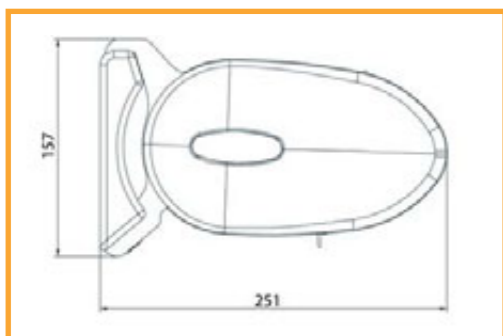

Το ύφασμα της **Excellino** είναι **NYFAN SATTLER**