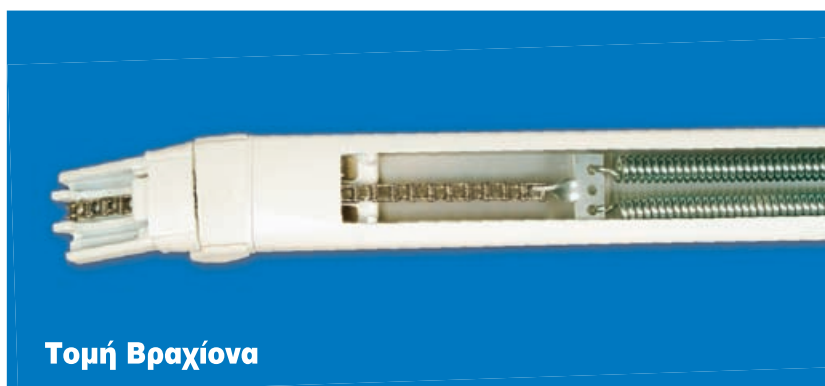

SIRIUS 80nm

VECTRAN χειροκίνητο 50nm

ALTUS 50nm

VECTRAN χειροκίνητο & τηλεχειριστήριο 50nm

Βραχίονες NYFAN Βαρέως Τύπου με ΑΝΟΞΕΙΔΩΤΗ Καδένα

NYFAN
S Y S T E M S

Τομή Βραχίονα

Ενισχυμένο Προφίλ(πάχος 2,4 mm)

INOX Βίδες Στερέωσης

Χυτά Μέρη Αλουμινίου

Άρθρωση Βραχίονα με ΑΝΟΞΕΙΔΩΤΗ Καδένα

Σύστημα NYFAN Classic

Ενισχυμένα
Δυνατά
Ανθεκτικά

Τρόπος Ανύψωσης

Χειροκίνηση

Μοτέρ