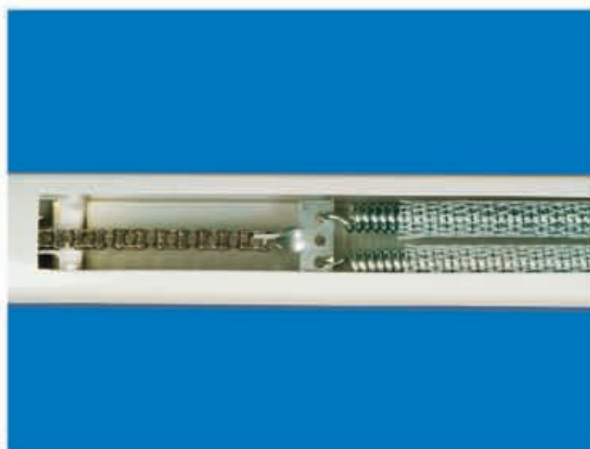

Σύστημα Μπάρας NYFAN

Τώρα και με στέγαστρο

Τρόπος Ανύψωσης

Εφαρμογές