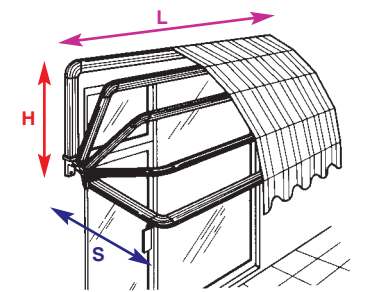

Εφαρμογές

Παράθυρο

Μπαλκόνι

Καφετέρια

Κατάστημα

Σύστημα NYFAN Αντιρίδας

Σύστημα NYFAN Κάθετο με Μπρατσάκια (Ριντό)

Καποτίνα 1200 (με 5 ακτίνες)

L: 600cm
S: 180cm
H: 180cm

Τρόπος Ανύψωσης

Χειροκίνηση

Μοτέρ

Αυτοματισμός

Εφαρμογές

Παράθυρο

Μπαλκόνι