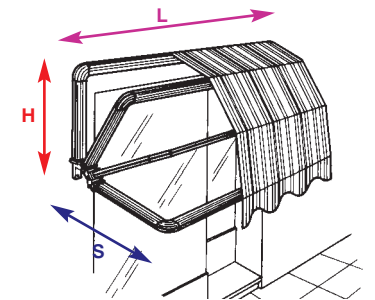

L: 600cm
S: 180cm
H: 180cm

Τρόπος Ανύψωσης

Χειροκίνηση

Μοτέρ

Αυτοματισμός

Εφαρμογές

Παράθυρο

Μπαλκόνι

Καφετέρια

Κατάστημα

Καποτίνα 1300 (με 4 ακτίνες)

L: 600cm
S: 120cm
H: 120cm

Καποτίνα 1400 (ντεγκραντέ)

L: 600cm
S: 150cm
H: 230cm

Καποτίνα 1500 (στρογγυλή)

L: 450cm
S: 150cm
H: 150cm