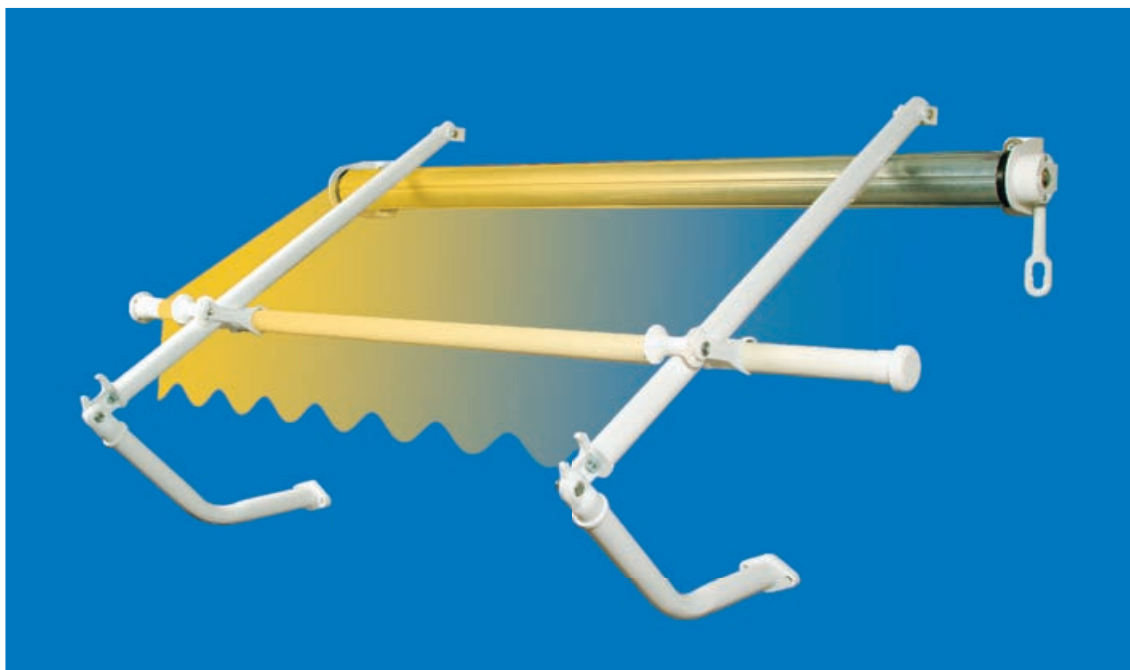

Σύστημα NYFAN Αντιρίδας