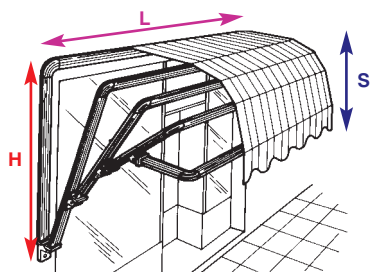

Καφετέρια

Κατάστημα

Καποτίνα 1300 (με 4 ακτίνες)

L: 600cm
S: 120cm
H: 120cm

Καποτίνα 1400 (ντεγκραντέ)

L: 600cm
S: 150cm
H: 230cm

Καποτίνα 1500 (στρογγυλή)

L: 450cm
S: 150cm
H: 150cm

Τρόπος Ανύψωσης

Χειροκίνηση

Μοτέρ

Αυτοματισμός

Εφαρμογές

Παράθυρο

Μπαλκόνι

Καφετέρια