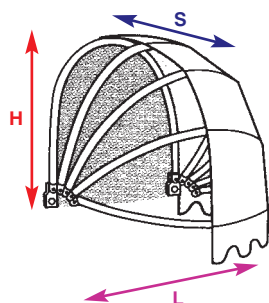

Καφετέρια

Κατάστημα

Καποτίνα 1300 (με 4 ακτίνες)

L: 600cm
S: 120cm
H: 120cm

Καποτίνα 1400 (ντεγκραντέ)

L: 600cm
S: 150cm
H: 230cm

Καποτίνα 1500 (στρογγυλή)

L: 450cm
S: 150cm
H: 150cm

Τρόπος Ανύψωσης

Χειροκίνηση

Μοτέρ

Αυτοματισμός

Εφαρμογές

Παράθυρο

Μπαλκόνι

Καφετέρια