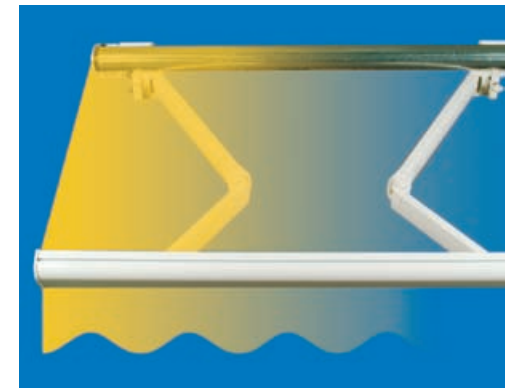

INOX Βίδες Στερέωσης

Χυτά Μέρη Αλουμινίου

Άρθρωση Βραχίονα με ΑΝΟΞΕΙΔΩΤΗ Καδένα

Σύστημα NYFAN Classic

Ενισχυμένα
Δυνατά
Ανθεκτικά

Τρόπος Ανύψωσης

Χειροκίνηση

Μοτέρ