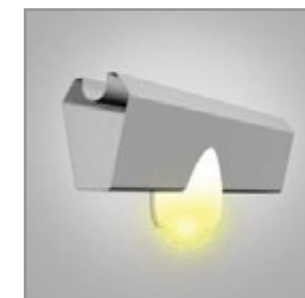

Κιτ μετακινούμενων σποτ