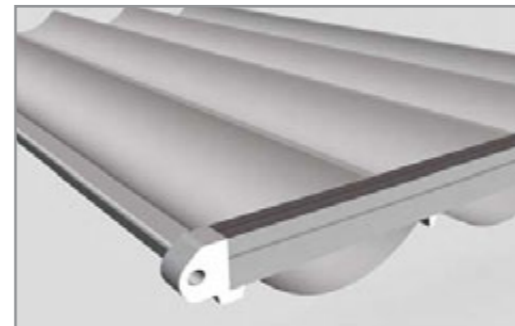

Πέργκολα Αλουμινίου απλή **FS-LIGHT**

Το μοντέλο **Four Seasons Light** είναι ένα πτυσσόμενο σύστημα κάλυψης.

Παρέχει προστασία από τον άνεμο, τη βροχή, τον ήλιο και μερικώς από το χιόνι. Όταν παίρνει κλίση μπορεί να αντέξει ισχύ ανέμου έως 8 Μποφώρ (118 χλμ./ώρα), ενώ όταν είναι σε οριζόντια θέση αντέχει μέχρι 6 Μποφώρ (74 χλμ./ώρα).

Το **PVC FS FLEXY BLACK-OUT** είναι αδιάβροχο, αντιστεκόμενο στη φωτιά, έχει εγγύηση 5 χρόνια και βάρος 780 gr/m².

Ο ιμάντας κίνησης είναι από ανοξείδωτο ατσάλι και αντέχει δύναμη ελαστικότητας 914 κιλών. Το μοντέλο **Four Seasons Light** κινείται με μοτέρ **SOMFY RTS**.

Η κατασκευή διατίθεται σε στάνταρντ χρώματα RAL 9010 (white) και RAL 1013 (ivory). Επιλογή άλλων χρωμάτων RAL επιβαρύνεται σε κόστος 10%, με μεγαλύτερο χρόνο παράδοσης.

Μέγιστες Διαστάσεις

	Πλάτος	Προβολή
2 οδηγί	450 cm	800 cm
3 οδηγί	900 cm	800 cm
4 οδηγί	1.300 cm	800 cm

Πίνακας Ελάχιστης Κλίσης Πέργκολας

ΟΔΗΓΟΙ 200 cm (κλίση 6 - 7,8%)

Προβολή	250	300	350	400	450	500	550	600	650	700	750	800
Κλίση (cm)	16	20	23	27	32	26	40	44	49	54	59	63

ΟΔΗΓΟΙ 250 cm (κλίση 8 - 9,5%)

Προβολή	250	300	350	400	450	500	550	600	650	700	750	800
Κλίση (cm)	21	26	30	35	40	41	42	55	61	66	72	78

ΟΔΗΓΟΙ 300 cm (κλίση 10 - 11,3%)

Προβολή	250	300	350	400	450	500	550	600	650	700	750	800
Κλίση (cm)	26	31	37	42	48	54	60	66	72	79	85	92

ΟΔΗΓΟΙ 350 cm (κλίση 11,6 - 13,1%)

Προβολή	250	300	350	400	450	500	550	600	650	700	750	800
Κλίση (cm)	26	31	37	42	48	54	60	66	72	79	85	92

ΟΔΗΓΟΙ 400 cm (κλίση 13,6 - 15%)

Προβολή	250	300	350	400	450	500	550	600	650	700	750	800
Κλίση (cm)	35	42	49	57	64	72	80	88	96	104	112	121

ΟΔΗΓΟΙ 400 cm (κλίση 13,6 - 15%)

Προβολή	250	300	350	400	450	500	550	600	650	700	750	800
Κλίση (cm)	40	48	56	64	64	73	81	90	99	108	117	126