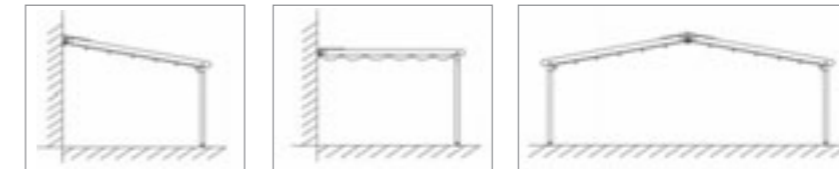

Τρόποι Κατασκευής: