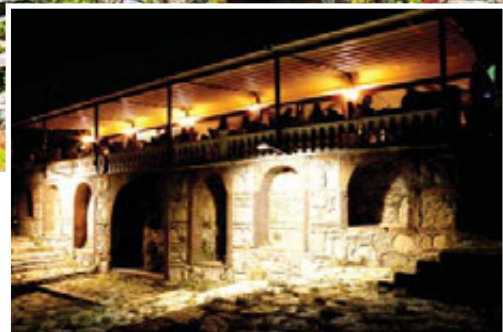

## Πέργκολα Ξύλινη

Το μοντέλο **Four Seasons 1550** είναι ένα πτυσσόμενο σύστημα κάλυψης με εμποτισμένα ξύλα, τα οποία έχουν υποστεί επεξεργασία για μήκυτες και στρέβλωση, με 5 χρόνια εγγύηση.

Παρέχει προστασία από τον άνεμο, τη βροχή, τον ήλιο και μερικώς από το χιόνι. Όταν παίρνει κλίση μπορεί να αντέξει ισχύ ανέμου έως 8 Μποφώρ (118 χλμ./ώρα), ενώ όταν είναι σε οριζόντια θέση αντέχει μέχρι 6 Μποφώρ (74 χλμ/ώρα).