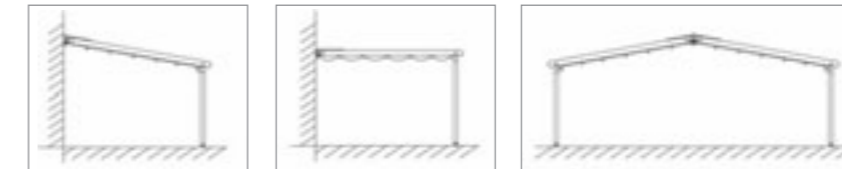

Τρόποι Κατασκευής: