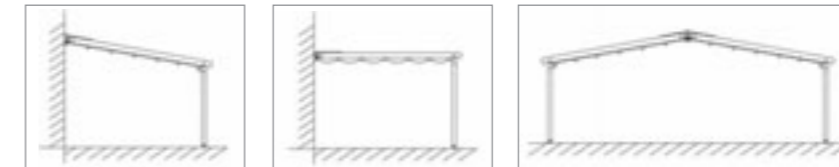

Τρόποι Κατασκευής: