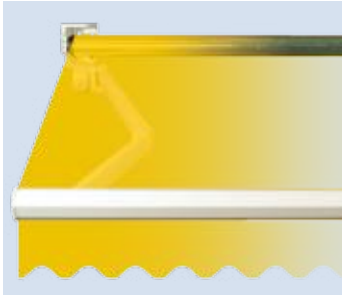

NYFAN LOGGIA SYSTEM

ΤΩΡΑ ΚΑΙ ΜΕ ΣΤΕΓΑΣΤΡΟ

NOW AVAILABLE WITH MODULAR PROTECTOR COVER