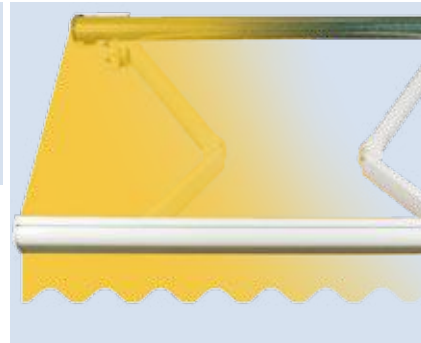

Ασύρματος Αισθητήρας NYFAN Ηλίου-Αέρα
Remote sun-wind NYFAN sensor

 **NYFANSYSTEMS**

ΒΡΑΧΙΟΝΕΣ ΝΥΦΑΝ ΒΑΡΕΩΣ ΤΥΠΟΥ ΜΕ ΙΝΟΧ ΚΑΔΕΝΑ

REINFORCED NYFAN ARMS WITH INOX MOUNTING

Τομή Βραχίονα
Arm cross section

Ενισχυμένο προφίλ
Reinforced Profile

Σύνδεση αντίβαρου με Βραχίονα
Arm Connection

Άρθρωση Βραχίονα με ΙΝΟΧ Καδένα
Jointed arm with INOX chain

ΙΝΟΧ Βίδες Στερέωσης & Χυτά Μέρη Αλουμινίου
INOX Mounting Screws and Cast Aluminium Parts

NYFAN CLASSIC SYSTEM