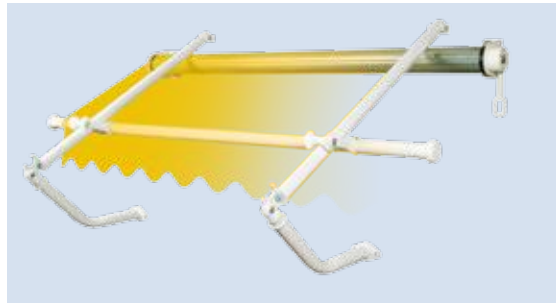

Ασύρματος Αισθητήρας NYFAN Ηλίου-Αέρα
Remote sun-wind NYFAN sensor

 **NYFANSYSTEMS**

ΒΡΑΧΙΟΝΕΣ ΝΥΦΑΝ ΒΑΡΕΩΣ ΤΥΠΟΥ ΜΕ ΙΝΟΧ ΚΑΔΕΝΑ

REINFORCED NYFAN ARMS WITH INOX MOUNTING

Τομή Βραχίονα
Arm cross section

Ενισχυμένο προφίλ
Reinforced Profile

Σύνδεση αντίβαρου με Βραχίονα
Arm Connection

Άρθρωση Βραχίονα με ΙΝΟΧ Καδένα
Jointed arm with INOX chain

ΙΝΟΧ Βίδες Στερέωσης & Χυτά Μέρη Αλουμινίου
INOX Mounting Screws and Cast Aluminium Parts

NYFAN CLASSIC SYSTEM

NYFAN VERTICAL SYSTEMS WITH BANDS (RIDO)

ΤΡΟΠΟΙ ΑΝΥΨΩΣΗΣ / ELEVATION WAYS:

Χειροκίνηση
Manual

Μοτέρ
Motor

Αυτοματισμός
Automation

ΕΦΑΡΜΟΓΕΣ / APPLICATIONS:

Παράθυρο
Window

Μπαλκόνι
Balcony

Κατάστημα
Shop

NYFAN SKY BRIDGE

Η Πέργκολα NYFAN Sky Bridge είναι ένα πτυσσόμενο σύστημα αλουμινίου και επιφάνειας PVC για κάλυψη εξωτερικού χώρου. Παρέχει ηλιοπροστασία, καθώς και προστασία από τον άνεμο, τη βροχή και μερικώς από το χιόνι.