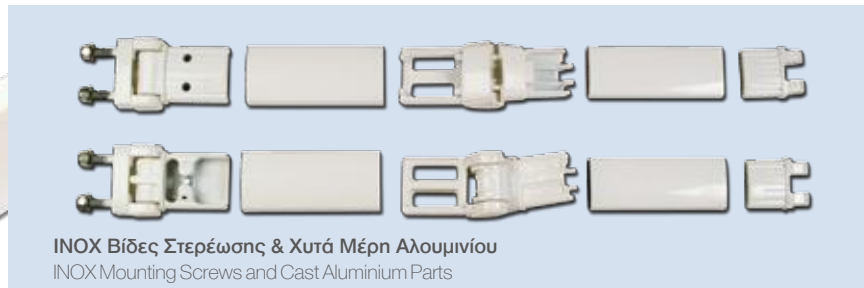

Ασύρματος Αισθητήρας NYFAN Ηλίου-Αέρα
Remote sun-wind NYFAN sensor

 **NYFANSYSTEMS**

ΒΡΑΧΙΟΝΕΣ ΝΥΦΑΝ ΒΑΡΕΩΣ ΤΥΠΟΥ ΜΕ ΙΝΟΧ ΚΑΔΕΝΑ

REINFORCED NYFAN ARMS WITH INOX MOUNTING

Τομή Βραχίονα
Arm cross section

Ενισχυμένο προφίλ
Reinforced Profile

Σύνδεση αντίβαρου με Βραχίονα
Arm Connection

Άρθρωση Βραχίονα με ΙΝΟΧ Καδένα
Jointed arm with INOX chain

ΙΝΟΧ Βίδες Στερέωσης & Χυτά Μέρη Αλουμινίου
INOX Mounting Screws and Cast Aluminium Parts

NYFAN CLASSIC SYSTEM