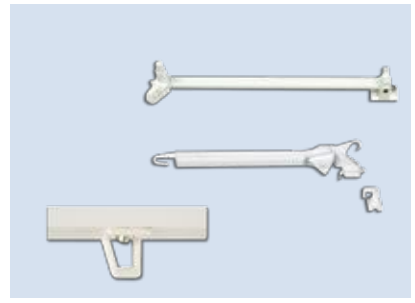

NYFAN BRACKET SYSTEM

NYFAN VERTICAL SYSTEMS WITH BANDS (RIDO)

ΤΡΟΠΟΙ ΑΝΥΨΩΣΗΣ / ELEVATION WAYS:

Χειροκίνηση
Manual

Μοτέρ
Motor

Αυτοματισμός
Automation

ΕΦΑΡΜΟΓΕΣ / APPLICATIONS:

Παράθυρο
Window

Μπαλκόνι
Balcony

Καφετέρια
Coffee Shop

Κατάστημα
Shop

NYFAN SYSTEMS