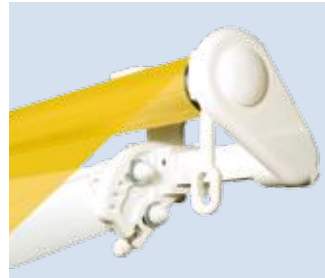

ΤΡΟΠΟΙ ΑΝΥΨΩΣΗΣ / ELEVATION WAYS:

Χειροκίνηση
Manual

Μοτέρ
Motor

Αυτοματισμός
Automation

ΕΦΑΡΜΟΓΕΣ / APPLICATIONS:

Παράθυρο
Window

Μπαλκόνι
Balcony

Καφετέρια
Coffee Shop

Κατάστημα
Shop