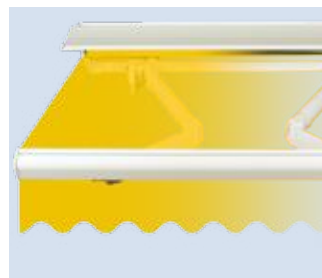

ΤΡΟΠΟΙ ΑΝΥΨΩΣΗΣ / ELEVATION WAYS:

Χειροκίνηση
Manual

Μοτέρ
Motor

Αυτοματισμός
Automation

ΕΦΑΡΜΟΓΕΣ / APPLICATIONS:

Παράθυρο
Window

Μπαλκόνι
Balcony

Καφετέρια
Coffee Shop

Κατάστημα
Shop