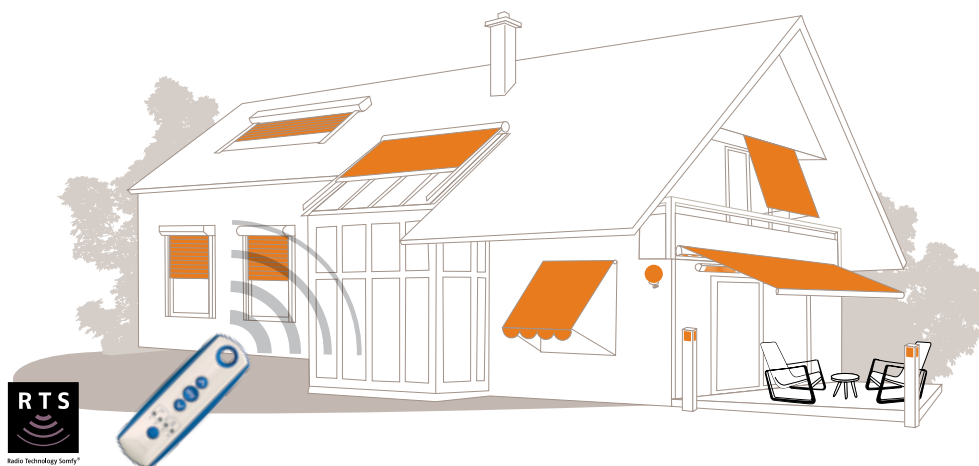

σελ.5
Προστατεύστε το μπαλκόνι σας και το εσωτερικό του σπιτιού σας από την ακτινοβολία του ήλιου και την θερμότητα με τον αισθητήρα ήλιου.

σελ.5
Επιμηκύνετε την ζωή της τέντας σας με αυτόματη προστασία από τον αέρα.

σελ.6-7
Περάστε περισσότερο χρόνο στην βεράντα σας, την ημέρα και το βράδυ, την άνοιξη και το φθινόπωρο με τις ράμπες φωτισμού και θέρμανσης.

Ασύρματη τεχνολογία: για να κινείτε τις τέντες σας από την πολυθρόνα σας