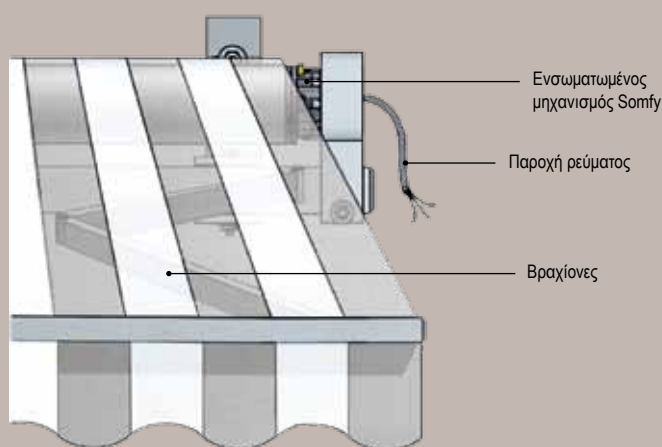

Τέντα τύπου κασέτας

Τέντα τύπου ημι-κασέτας

Τέντα με βραχίονες

Τέντα με οδηγούς

Η μετάβαση από μανιβέλα σε ηλεκτροκίνηση είναι εφικτή!

Αν χρειάζεστε αντικατάσταση ή αντιμετωπίζετε πρόβλημα με την μανιβέλλα, θυμηθείτε το και επικοινωνήστε γι αυτό με τον τοποθετητή σας!

Πώς τοποθετείται ο μηχανισμός?

Ο σωληνωτός μηχανισμός της Somfy ενσωματώνεται στον άξονα που τυλίγεται η τέντα. Τροφοδοτείται από το ρεύμα. Λειτουργεί διαμέσου ενός επιτοιχίου διακόπτη, ενός τηλεχειριστηρίου ή αυτοματισμών (αισθητήρας αέρα και/ή ήλιου).